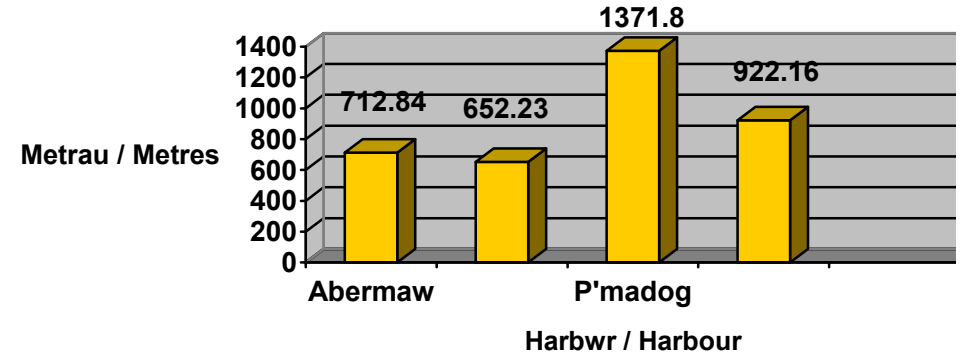

Cyfanswm Hyd / Total LOA