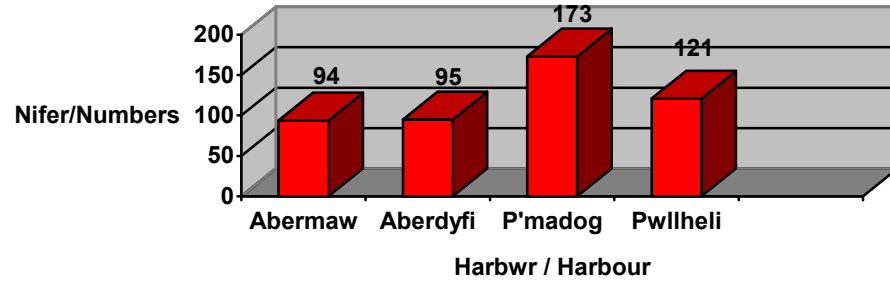

CYMHARIAETH O YSTADEGAU CYCHOD YM MHOB HARBWR 2011

COMPARISON OF BOAT STATISTICS AT EACH HARBOUR 2011

Harbwr Harbour	Nifer o Gychod Number of Boats	Cyfanswm Hydoedd Total Overall Length	Cyfartaledd Hyd Average Length	Cyfanswm Dyfnder Total Draught	Cyfartaledd Dyfnder Average Draught
Abermaw	94	712.84	7.58	83.42	0.89
Aberdyfi	95	652.23	6.87	80.86	0.85
Porthmadog	173	1371.80	7.93	159.44	0.92
Pwllheli	121	922.16	7.62	120.09	0.99
Cyfansymiau holl harbrau Totals of all harbours	483	3659.03	30	443.81	3.65
Cyfartaleddau holl harbrau Averages of all harbours	120.75	917.76	7.50	110.95	0.91

Darlun o ystadegau cychod ym mhob harbwr. Analysis of boat statistics at each harbour.

Nifer o Gychod / Number of Boats

Cyfanswm Hyd / Total LOA

Cyfartaledd Hyd / Average LOA

Cyfanswm Dyfnder / Total Draught