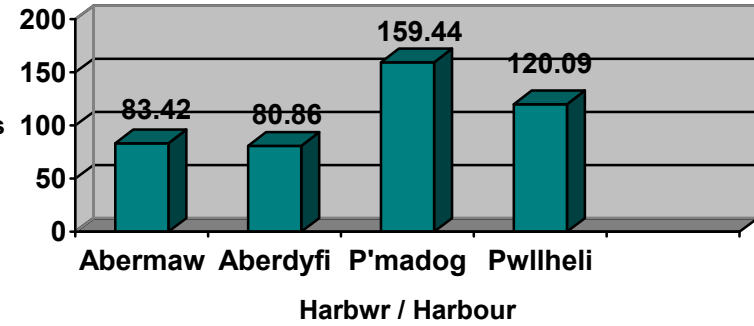

Darlun o ystadegau cychod ym mhob harbwr. Analysis of boat statistics at each harbour.

Nifer o Gychod / Number of Boats

Cyfanswm Hyd / Total LOA

Cyfartaledd Hyd / Average LOA

Cyfanswm Dyfnder / Total Draught

Cyfartaledd Dyfnder / Average Draught