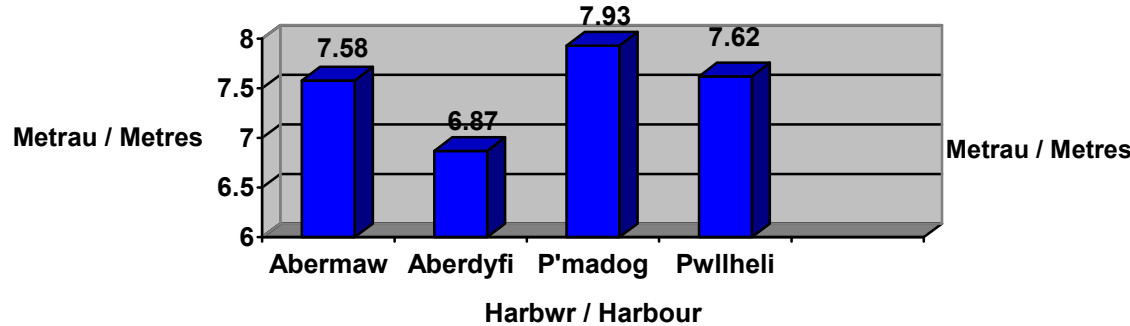

Darlun o ystadegau cychod ym mhob harbwr. Analysis of boat statistics at each harbour.

Nifer o Gychod / Number of Boats

Cyfanswm Hyd / Total LOA

Cyfartaledd Hyd / Average LOA

Cyfanswm Dyfnder / Total Draught

Cyfartaledd Dyfnder / Average Draught