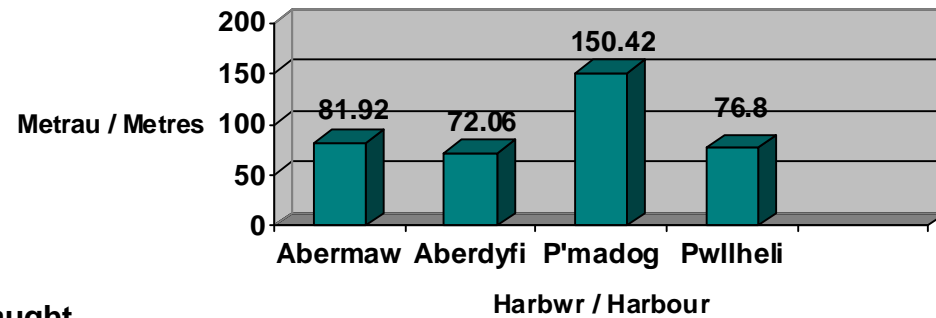

# Darlun o ystadegau cychod ym mhob harbwr. Analysis of boat statistics at each harbour.

Nifer o Gychod / Number of Boats

Cyfanswm Hyd / Total LOA

Cyfartaledd Hyd / Average LOA

Cyfanswm Dyfnder / Total Draught

Cyfartaledd Dyfnder / Average Draught  
0.92