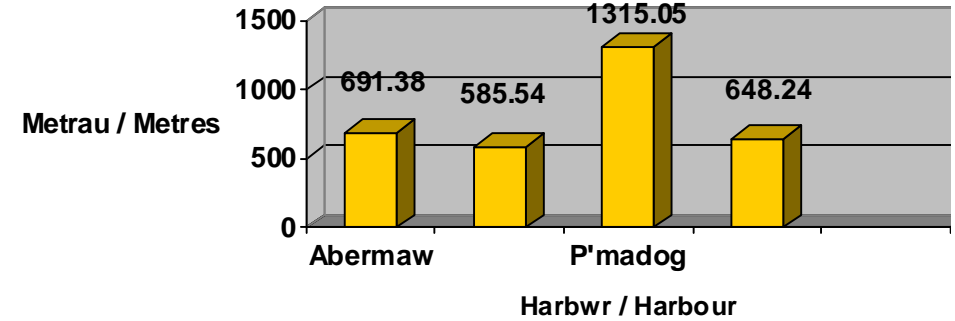

Cyfanswm Hyd / Total LOA