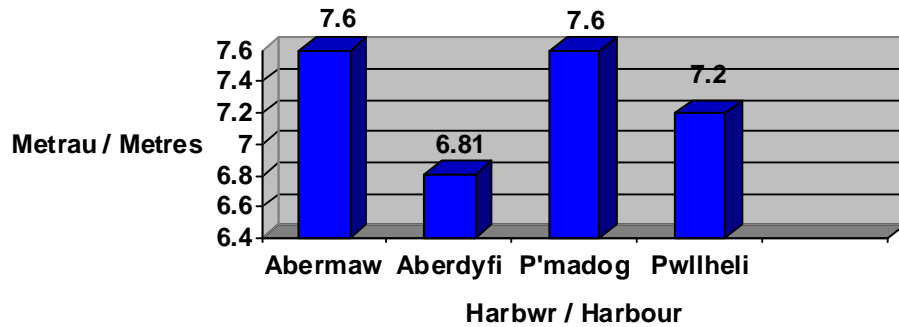

# Darlun o ystadegau cychod ym mhob harbwr. Analysis of boat statistics at each harbour.

Nifer o Gychod / Number of Boats

Cyfanswm Hyd / Total LOA

Cyfartaledd Hyd / Average LOA

Cyfanswm Dyfnder / Total Draught

Cyfartaledd Dyfnder / Average Draught  
0.92