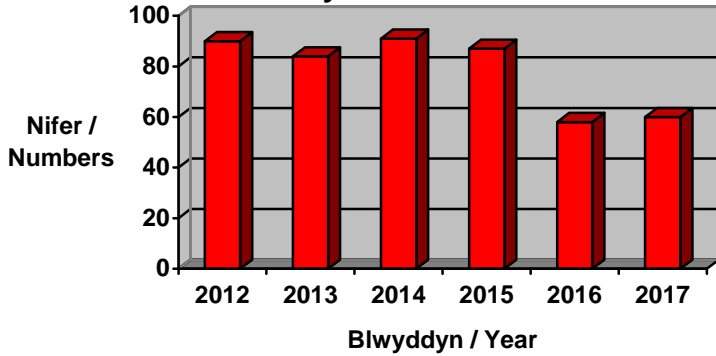

HARBWR PWLLHELI HARBOUR

Cymhariaeth o Ystadegau Cychod

Comparison of Boat Statistics

	2012	2013	2014	2015	2016	2017
Nifer o Gychod / Number of Boats	90	84	91	87	58	60
Cyfanswm Hydoedd / Total LOA	648.24	608.59	685.88	619	463	457
Cyfartaledd Hyd / Average Length	7.20	7.25	7.54	7.11	7.98	7.62
Cyfanswm Dyfnder / Total Draught	76.80	71.53	96.65	62.72	55.54	53.58
Cyfartaledd Dyfnder / Average Draught	0.85	0.85	1.06	0.72	0.96	0.97

Nifer o Gychod / Number of Boats