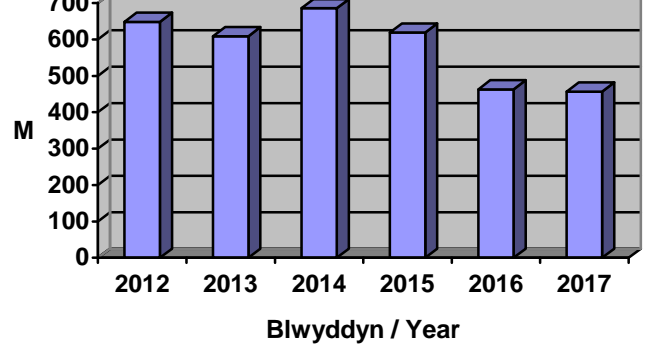

Cyfanswm Hydoedd / Total Length