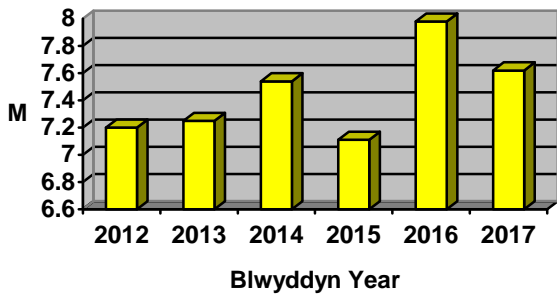

HARBWR PWLLHELI HARBOUR

Cymhariaeth o Ystadegau Cychod

Comparison of Boat Statistics

	2012	2013	2014	2015	2016	2017
Nifer o Gychod / Number of Boats	90	84	91	87	58	60
Cyfanswm Hydoedd / Total LOA	648.24	608.59	685.88	619	463	457
Cyfartaledd Hyd / Average Length	7.20	7.25	7.54	7.11	7.98	7.62
Cyfanswm Dyfnder / Total Draught	76.80	71.53	96.65	62.72	55.54	53.58
Cyfartaledd Dyfnder / Average Draught	0.85	0.85	1.06	0.72	0.96	0.97

Nifer o Gychod / Number of Boats

Cyfanswm Hydoedd / Total Length

Cyfartaledd Hyd / Average Length

Cyfanswm Dyfnder / Total Draught

Cyfartaledd Dyfnder / Average Draught