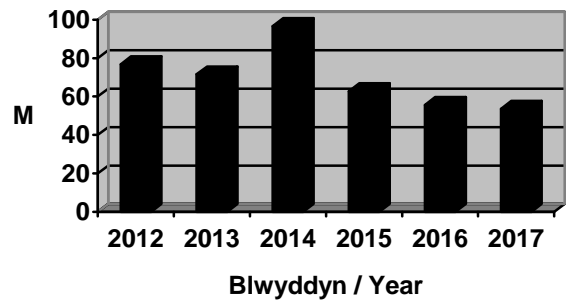

HARBWR PWLLHELI HARBOUR

Cymhariaeth o Ystadegau Cychod

Comparison of Boat Statistics

	2012	2013	2014	2015	2016	2017
Nifer o Gychod / Number of Boats	90	84	91	87	58	60
Cyfanswm Hydoedd / Total LOA	648.24	608.59	685.88	619	463	457
Cyfartaledd Hyd / Average Length	7.20	7.25	7.54	7.11	7.98	7.62
Cyfanswm Dyfnder / Total Draught	76.80	71.53	96.65	62.72	55.54	53.58
Cyfartaledd Dyfnder / Average Draught	0.85	0.85	1.06	0.72	0.96	0.97

Nifer o Gychod / Number of Boats

Cyfanswm Hydoedd / Total Length

Cyfartaledd Hyd / Average Length

Cyfanswm Dyfnder / Total Draught

Cyfartaledd Dyfnder / Average Draught