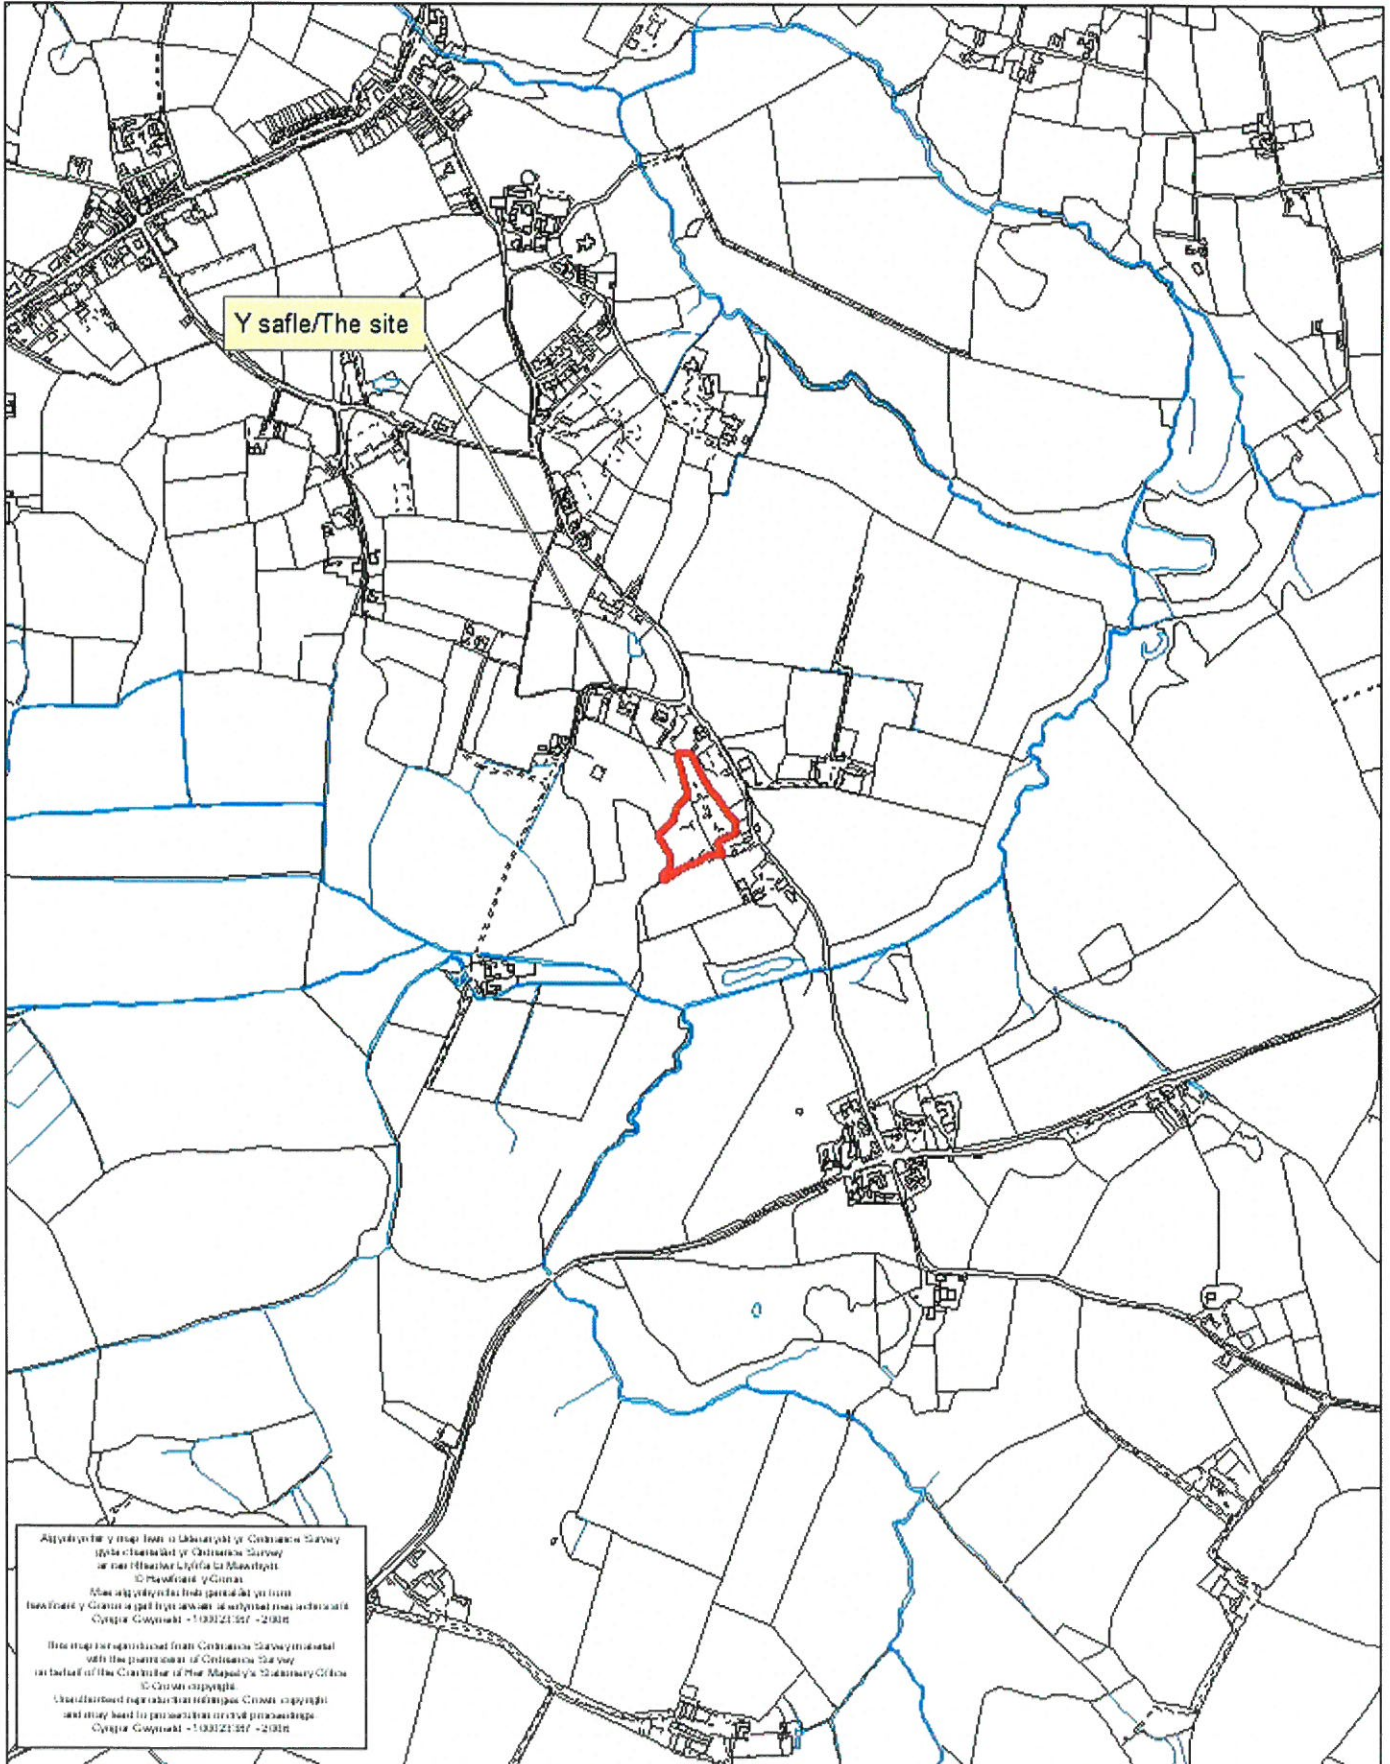

Rhif y Cais / Application Number : C17/1175/42/LL

Cynllun lleoliad ar gyfer adnabod y safle yn unig. Dim i raddfa.
Location Plan for identification purposes only. Not to scale.

Apwyddiad y map hon o Udwysydd y Cofrestru Stryd
Dyfe Chwrsedd y Cofrestru Stryd
ar ran Rhedder Llyfrfa Mawrdd
© Cynllun y Cymru
Mae allwngydd hon yn parhau yn hysp
hyspion y Cymru a gal i y cyfnewid i y cyfnewid
Cynllun Gwynedd - 1100221357 - 2016

Yn map hyspioneddol i y cyfnewid y Cofrestru Stryd
ar ran Rhedder Llyfrfa Mawrdd
© Cynllun y Cymru
Mae allwngydd hon yn parhau yn hysp
hyspion y Cymru a gal i y cyfnewid i y cyfnewid
Cynllun Gwynedd - 1100221357 - 2016