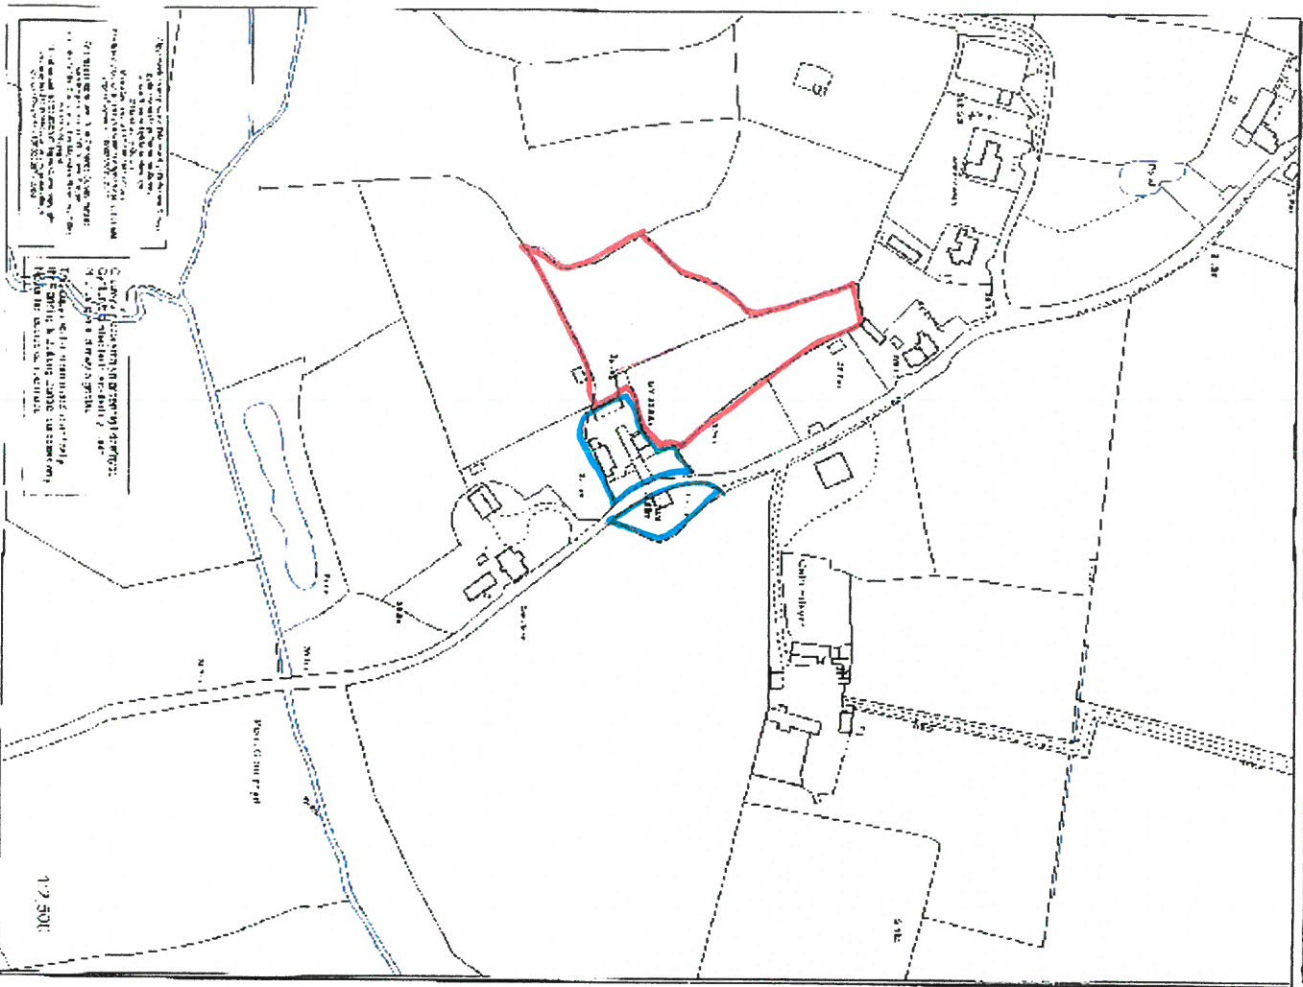

Rhif Cais:
App. No.:

SH 28 38

CYMRU
29
GWYBODAETHYD
2017

MOWNT, Ceidio
lleoli 9 carafan ychwanegol

Ty-Newydd cyf. Ty Newydd, Ceidio, Pwllheli LL53 8UG
Tel: 0770 925 8926 | 01758 720762
eboost: gwyn@ty-newydd.com
www.ty-newydd.com

1449

23-11-2017