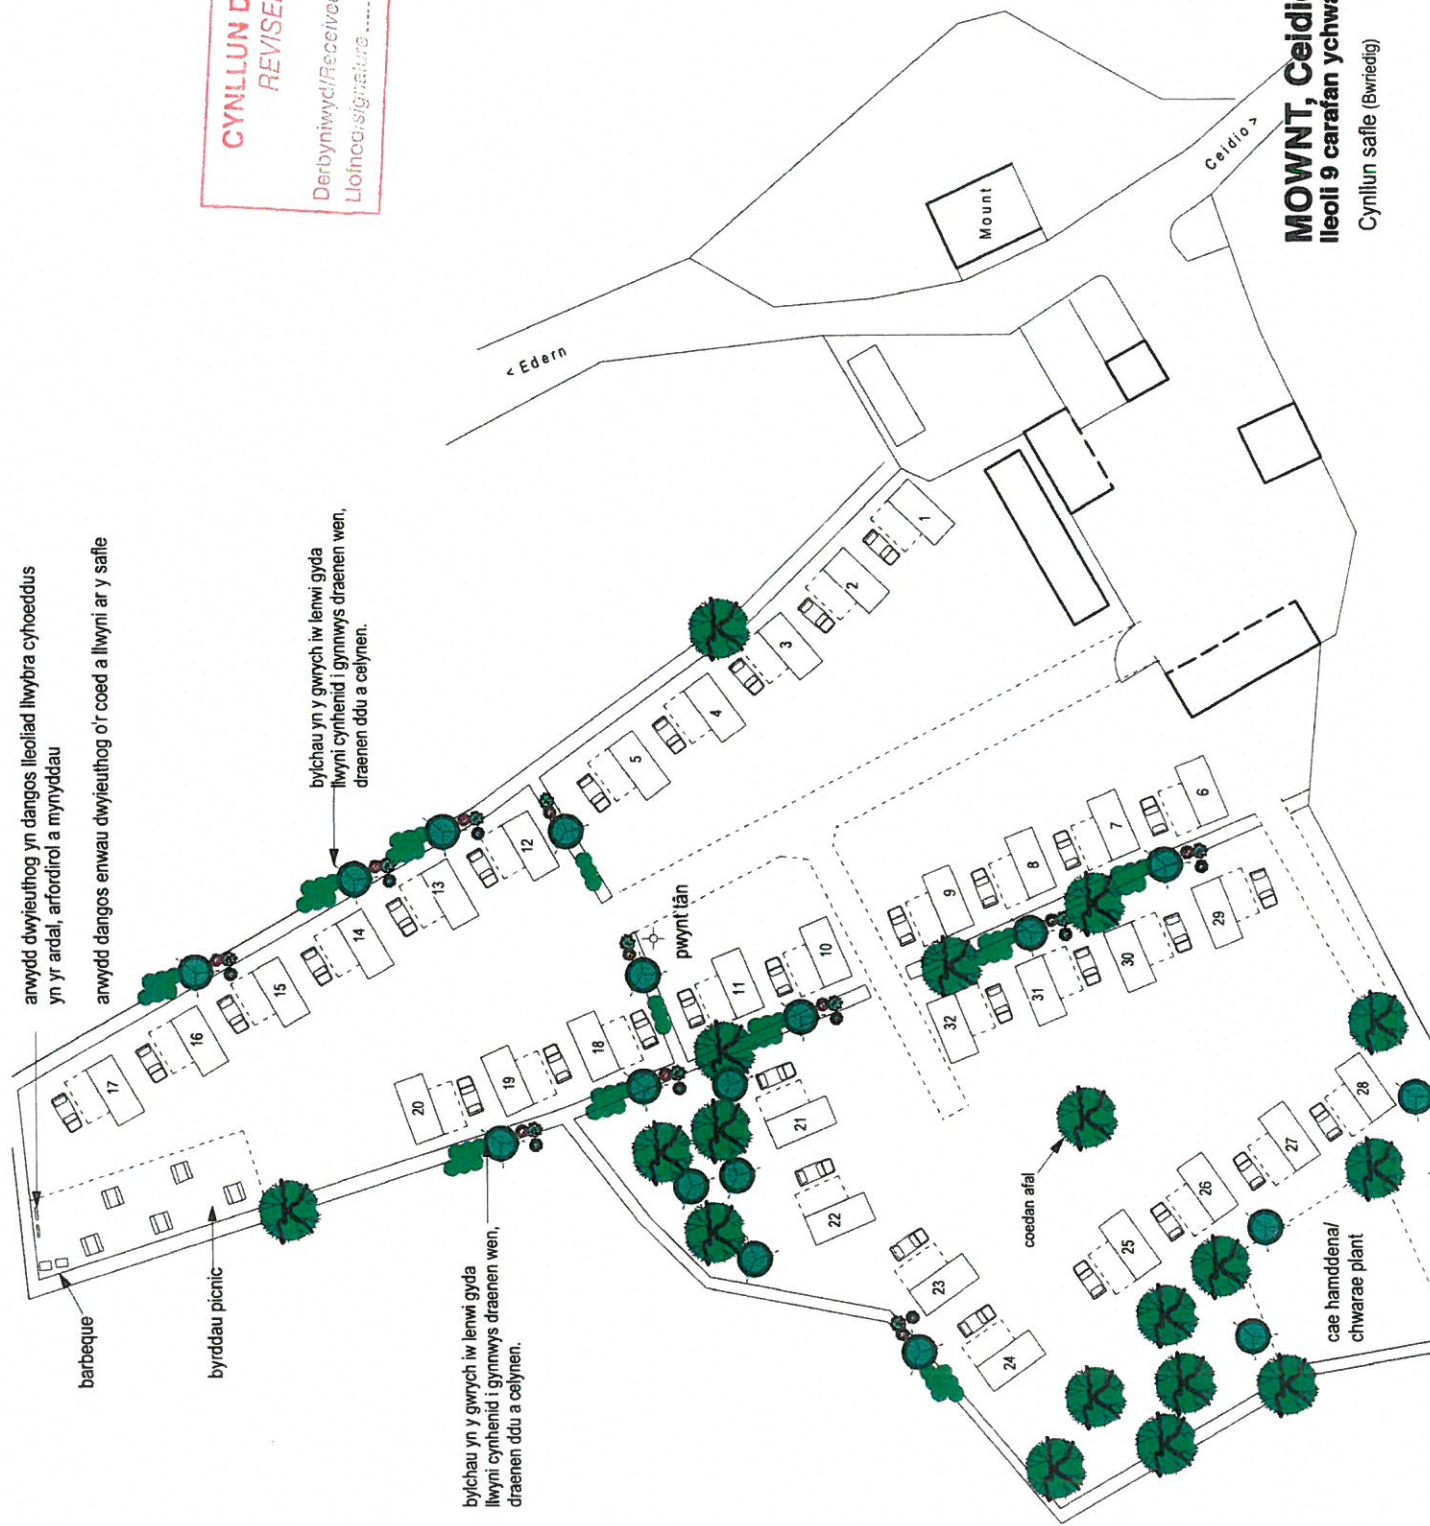

arwydd dwyieuthog yn dangos lleoliad llybra cyhoeddus yn yr ardal, arfordirol a mynyddau

arwydd dangos enwau dwyieuthog o'r coed a llwyni ar y safle

barbeque

byrddau picnic

bychau yn y gwyrch iw lenwi gyda llwyni cynhenid i gymwys draenen wen, draenen ddu a celynen.

bychau yn y gwyrch iw lenwi gyda llwyni cynhenid i gymwys draenen wen, draenen ddu a celynen.

pwyt tŷ

coedan afal

cae hamddenal chwarae plant

CYNLLUN DIWYGIEDIG
REVISED PLAN
Derbyniwyd/Received 22/12/17
Llofnod/signature [Signature]

Ty Newydd, Ceidio, Pwllheli LL53 8UG
Ty Newydd cyf.
Design & project management
Dylunio a rheolaeth project
Tel: 0770 925 8926 | 01758 720762
e-bost: gwyn@ty-newydd.com
www.ty-newydd.com

1449 02
1: 500
diwyg. 22/12/17

MOWNT, Ceidio
lleoli 9 carafan ychwanegol
Cynllun safle (Bwrddig)