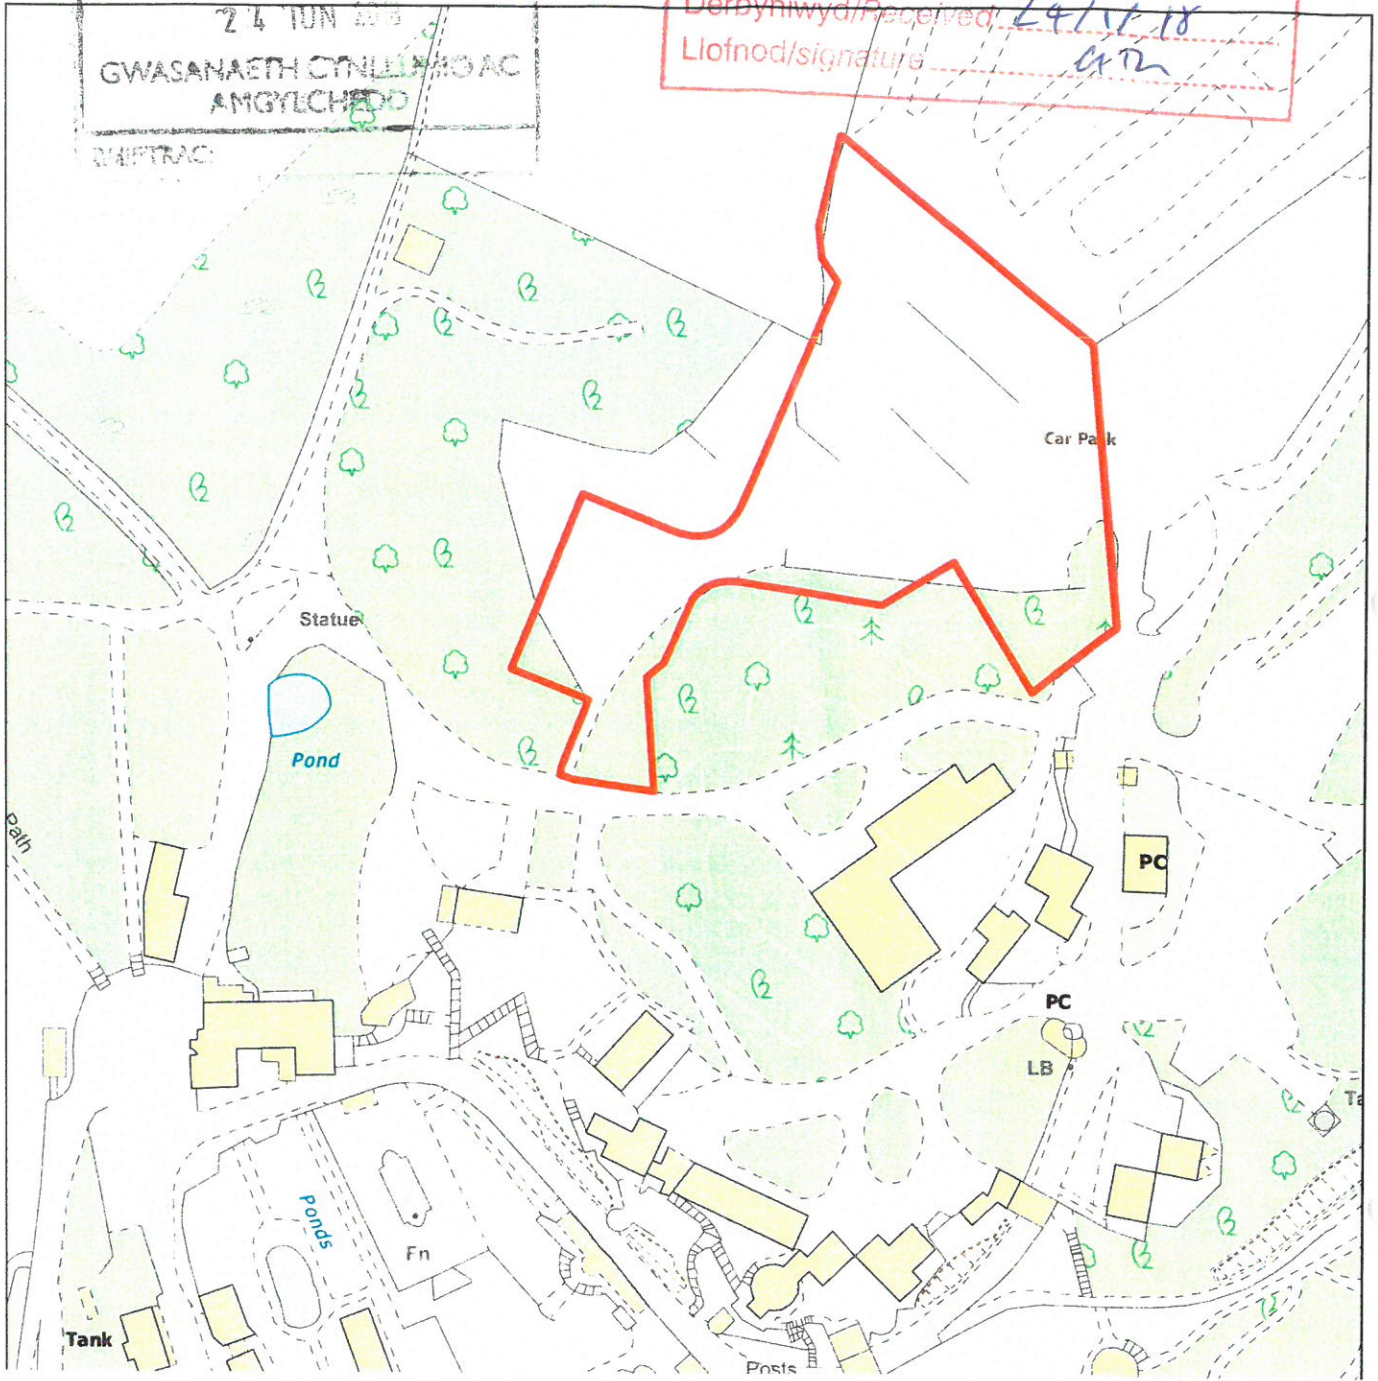

CYNGOR GWYNEDD
ADRAIN RHODESIDDIG

**CYNLLUN DIWYGIEDIG
REVISED PLAN**

Derbyniwyd/Received: 29/11/18
Llofnod/signature: [Signature]

24 JUN 18
GWASANAETH CYNLLUNO AC
AMGYLCHEDD
MADRAC

Ap Thomas Cyf.
Unit 13b
Llys Onnen
Parc Menai
Bangor
Gwynedd
LL57 4DF
01248 670353
www.ap-thomas.com
info@ap-thomas.com

B 24.01.18 Ffyn wedi diwygio yn dilyn newidadau: LAG
A 18.12.17 Llywyb troed wedi ei gynnwys: LAG

© This drawing is copyright of Ap Thomas Cyf.
and must not be copied or reproduced in any format in
whole or part thereof without written consent.

Produced from the Ordnance Survey National
Geographic Database and incorporating surveyed
revision available at this date. © Crown Copyright 2009
OS COPY LICENCE REF: UG0287

DATE : 07.08.2017 SCALE : 1:1250

DRAWN: LAG CHECKED: AMJ

JOB.
**Cerbydau Campio,
Portmeirion,
Gwynedd**

DRG.
Cynllun Lleoliad

JOB NO.	DRG. REF.	REV.
5241	(9-) 1000	B