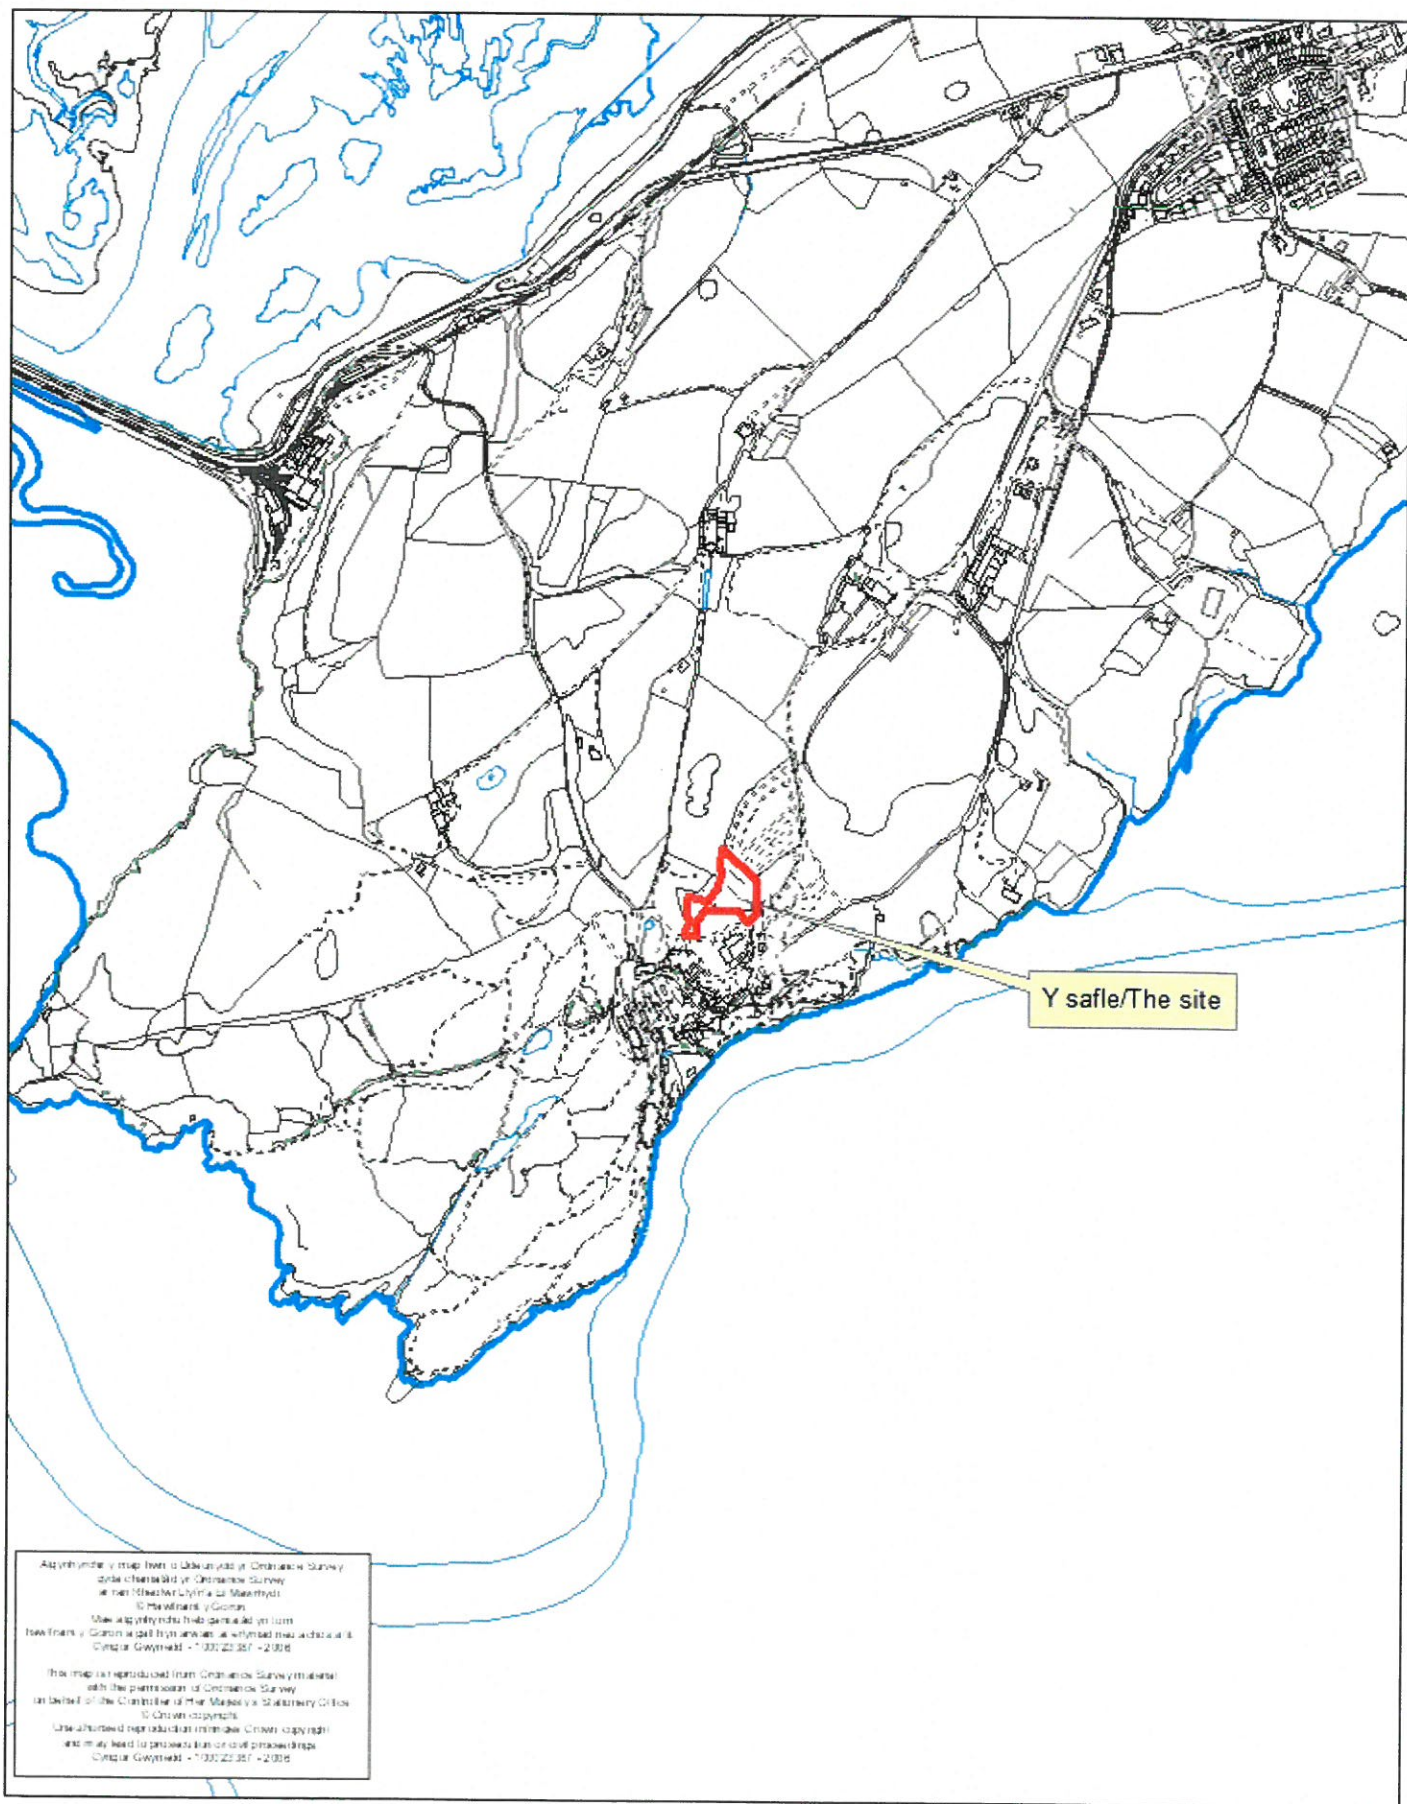

Rhif y Cais / Application Number : C17/1193/08/LL

Cynllun lleoliad ar gyfer adnabod y safle yn unig. Dim i raddfa.
Location Plan for identification purposes only. Not to scale.

Allynydd y map hon o Ddodanadau Ordnance Survey
a'r hysbysu y Cynllun Gwynedd
a'r hysbysu y Cynllun Gwynedd
a'r hysbysu y Cynllun Gwynedd
a'r hysbysu y Cynllun Gwynedd
a'r hysbysu y Cynllun Gwynedd