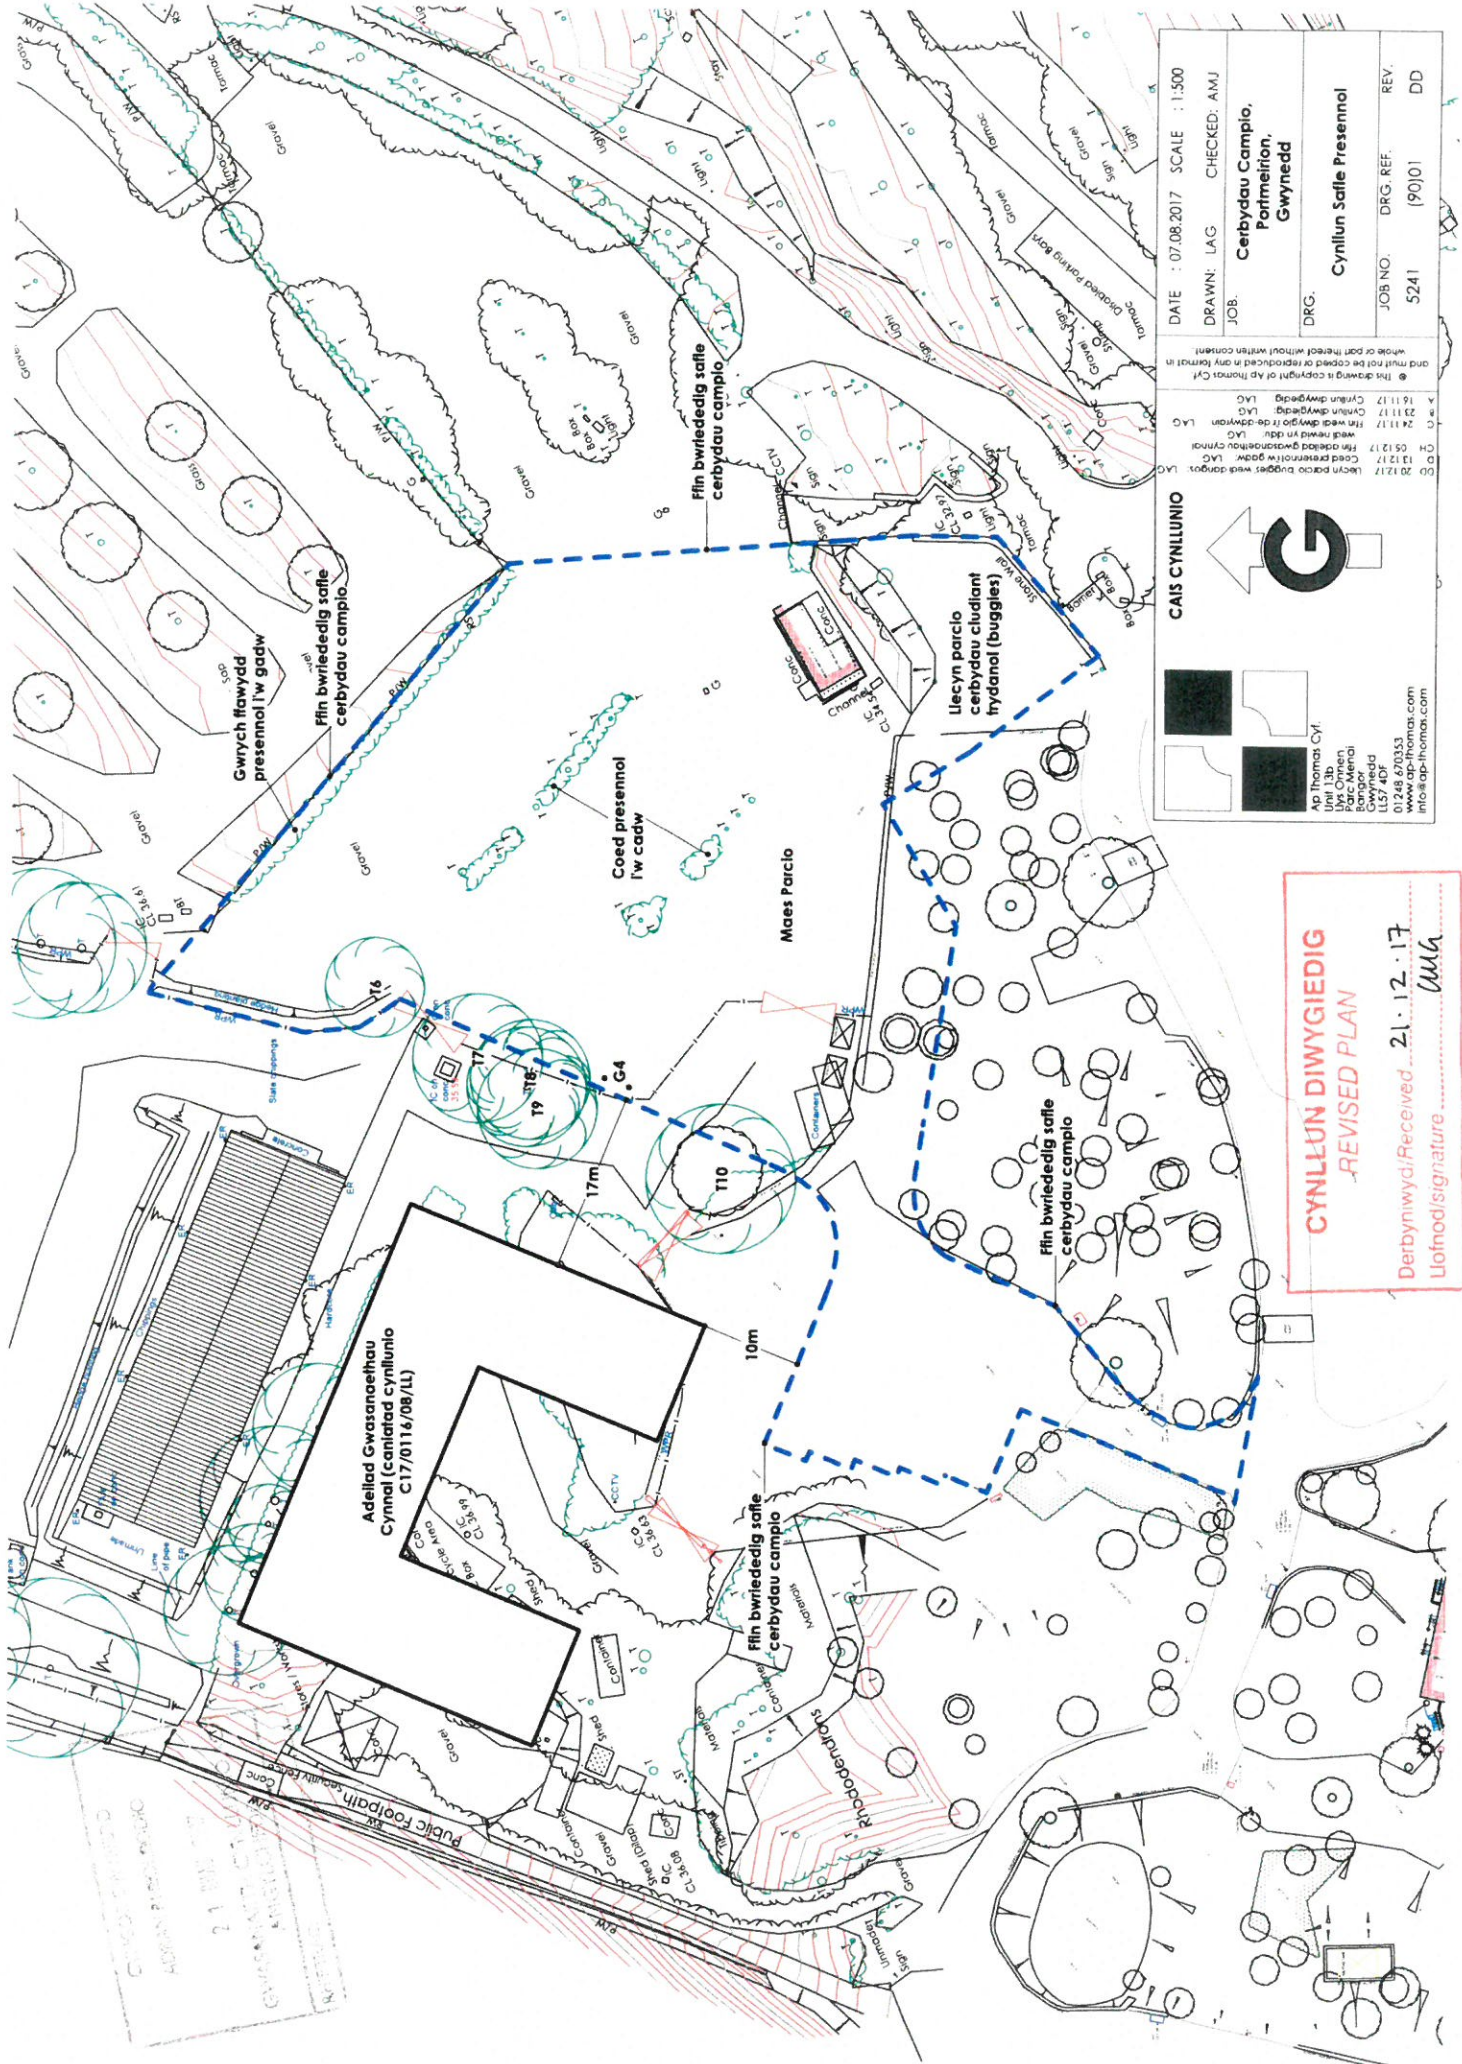

DATE : 07.08.2017	SCALE : 1:500
DRAWN: LAG	CHECKED: AMJ
JOB: Cerbydau Campio, Partmerion, Gwynedd	
DRG: Cynllun Safle Presennol	
JOB NO: 5241	DRG. REF. (90)01
	REV. DD

This drawing is copyright of AP Thomas Cyl
and must not be copied or reproduced in any format in
whole or part thereof without written consent.
201217 Llecyn parcio buggies wlad ddogon LAG
051217 Ffin bwriededig i'w gadw LAG
241117 Ffin bwriededig i'w gadw LAG
241117 Ffin bwriededig i'w gadw LAG
231117 Cynnal ddiwydiol LAG
141117 Cynnal ddiwydiol LAG

CAIS CYNLLUNIO

Ap Thomas Cyl
Llwybr Oriel
Parc Menni
Gwynedd
LL57 4DF
01248 670353
www.ap-thomas.com
info@ap-thomas.com

CYNLLUN DIWYGIEDIG
REVISED PLAN
Derbynwyd/Received 21.12.17
Llofnod/signature *AMJ*