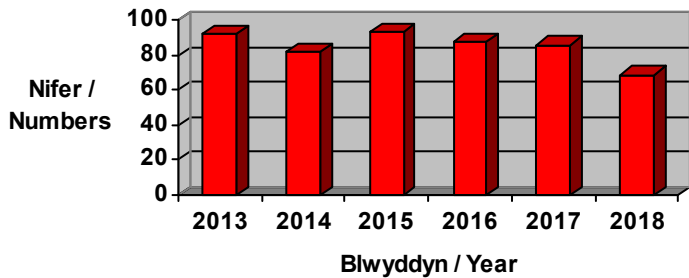

HARBWR ABERMAW HARBOUR

Cymhariaeth o Ystadegau Cychod Comparison of Boat Statistics

	2013	2014	2015	2016	2017	2018
Nifer o Gychod / Number of Boats	92	82	93	88	86	69
Cyfanswm Hydoedd / Total LOA	696.16	610.37	671.20	627.64	602.63	493.36
Cyfartaledd Hyd / Average Length	7.57	7.44	7.21	7.13	7.01	7.15
Cyfanswm Dyfnder / Total Draught	83.82	76.45	82.89	77.96	74.56	61.21
Cyfartaledd Dyfnder / Average Draught	0.91	0.93	0.89	0.86	0.87	0.89

Nifer o Gychod / Number of Boats

Cyfanswm Hydoedd / Total Length

Cyfartaledd Hyd / Average Length

Cyfanswm Dyfnder / Total Draught

Cyfartaledd Dyfnder / Average Draught