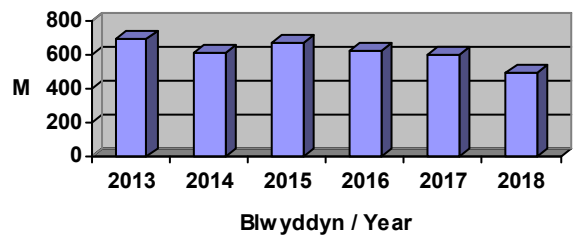

Cyfanswm Hydoedd / Total Length