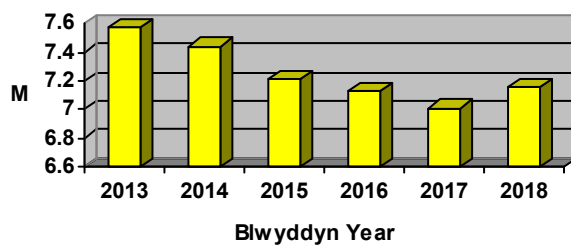

Cyfartaledd Hyd / Average Length