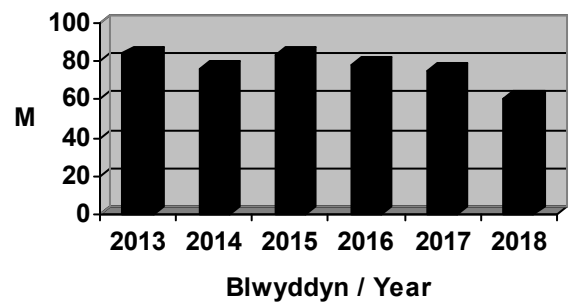

HARBWR ABERMAW HARBOUR

Cymhariaeth o Ystadegau Cychod Comparison of Boat Statistics

	2013	2014	2015	2016	2017	2018
Nifer o Gychod / Number of Boats	92	82	93	88	86	69
Cyfanswm Hydoedd / Total LOA	696.16	610.37	671.20	627.64	602.63	493.36
Cyfartaledd Hyd / Average Length	7.57	7.44	7.21	7.13	7.01	7.15
Cyfanswm Dyfnder / Total Draught	83.82	76.45	82.89	77.96	74.56	61.21
Cyfartaledd Dyfnder / Average Draught	0.91	0.93	0.89	0.86	0.87	0.89

Nifer o Gychod / Number of Boats

Cyfanswm Hydoedd / Total Length

Cyfartaledd Hyd / Average Length

Cyfanswm Dyfnder / Total Draught

Cyfartaledd Dyfnder / Average Draught