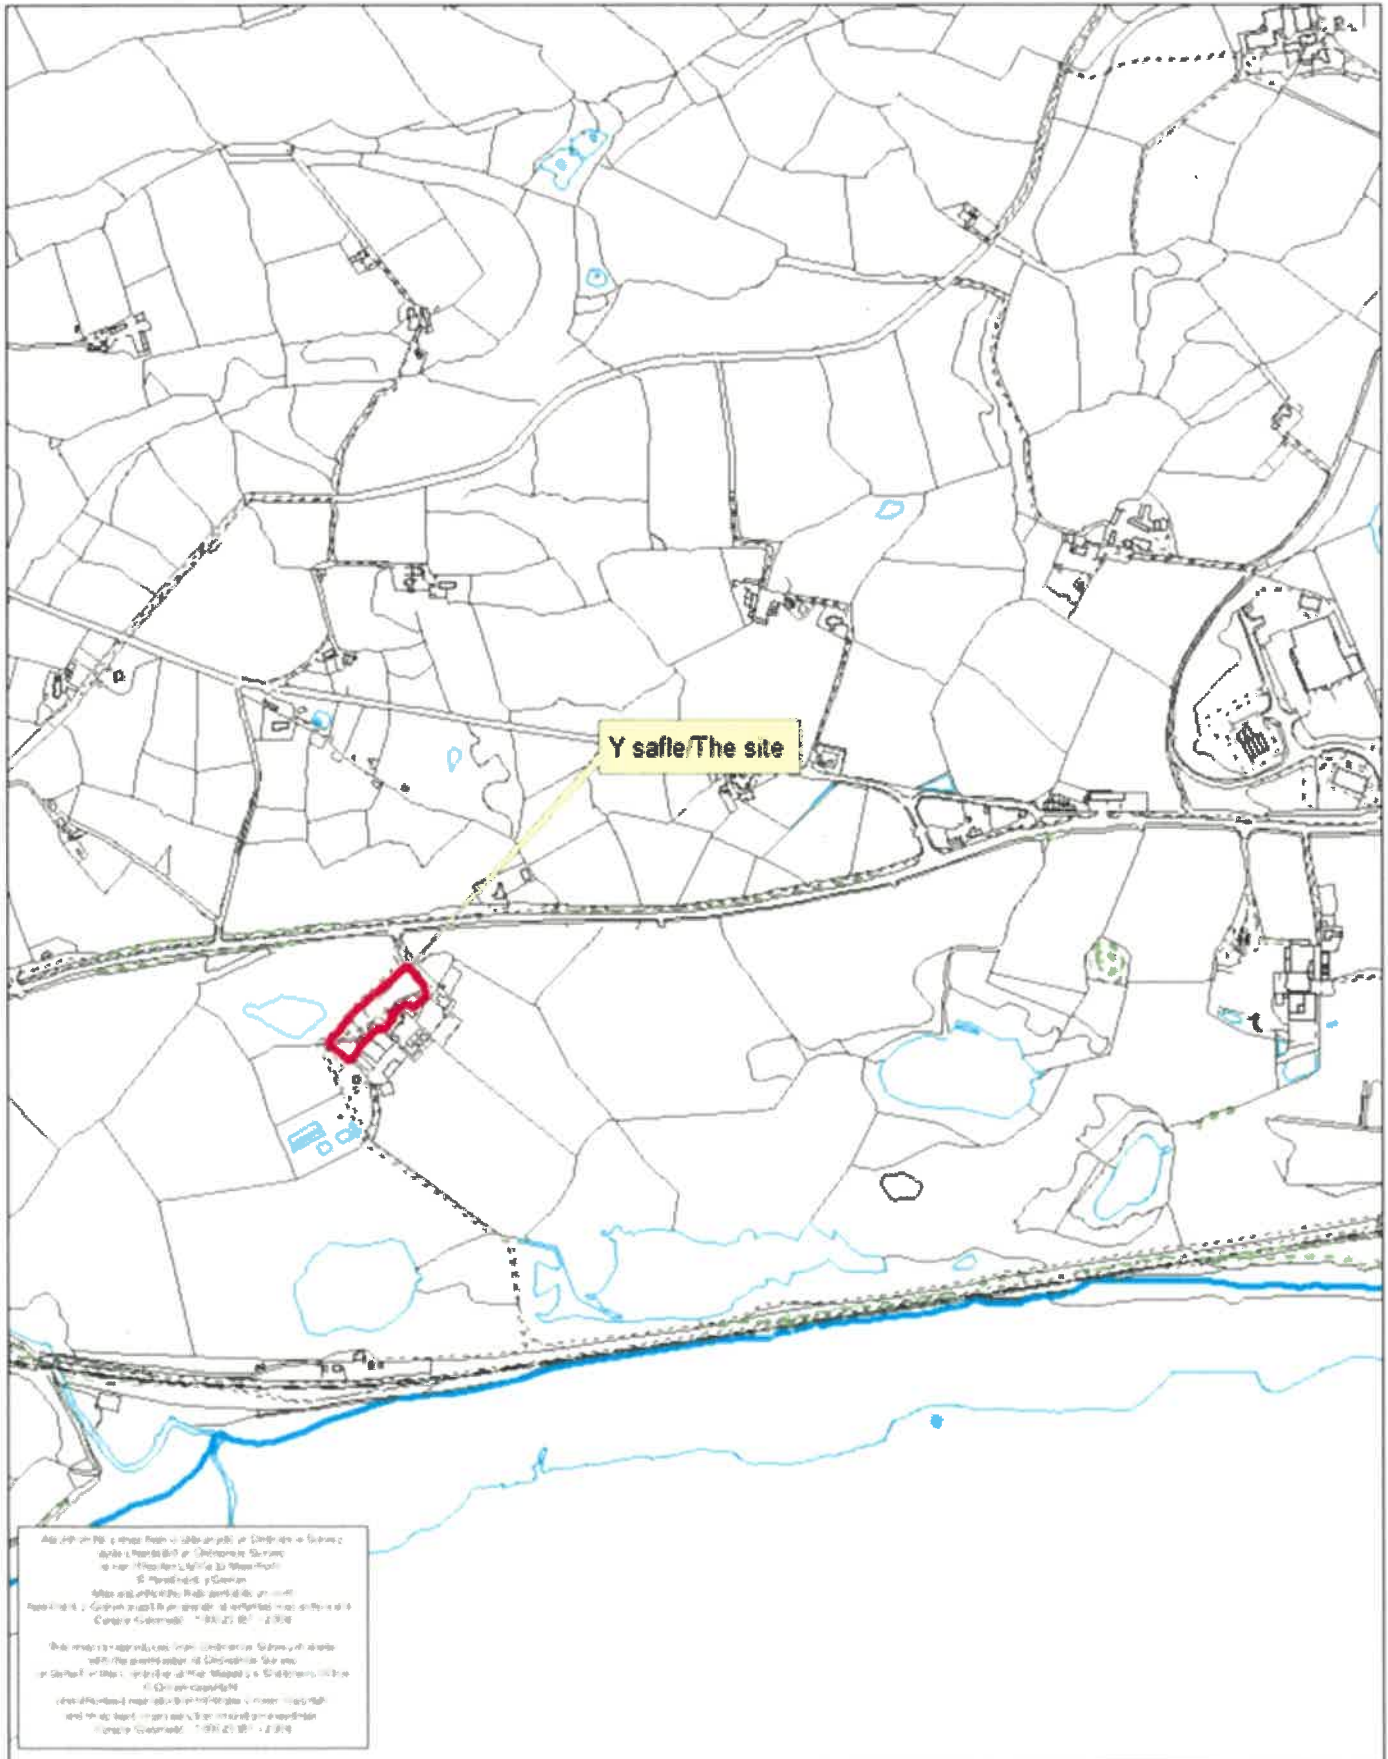

Rhif y Cais / Application Number : C18/0722/41/LL

Cynllun lleoliad ar gyfer adnabod y safle yn unig. Dim i raddfa.
Location Plan for identification purposes only. Not to scale.

**Cynllun Diwygiedig
Amended Plan**