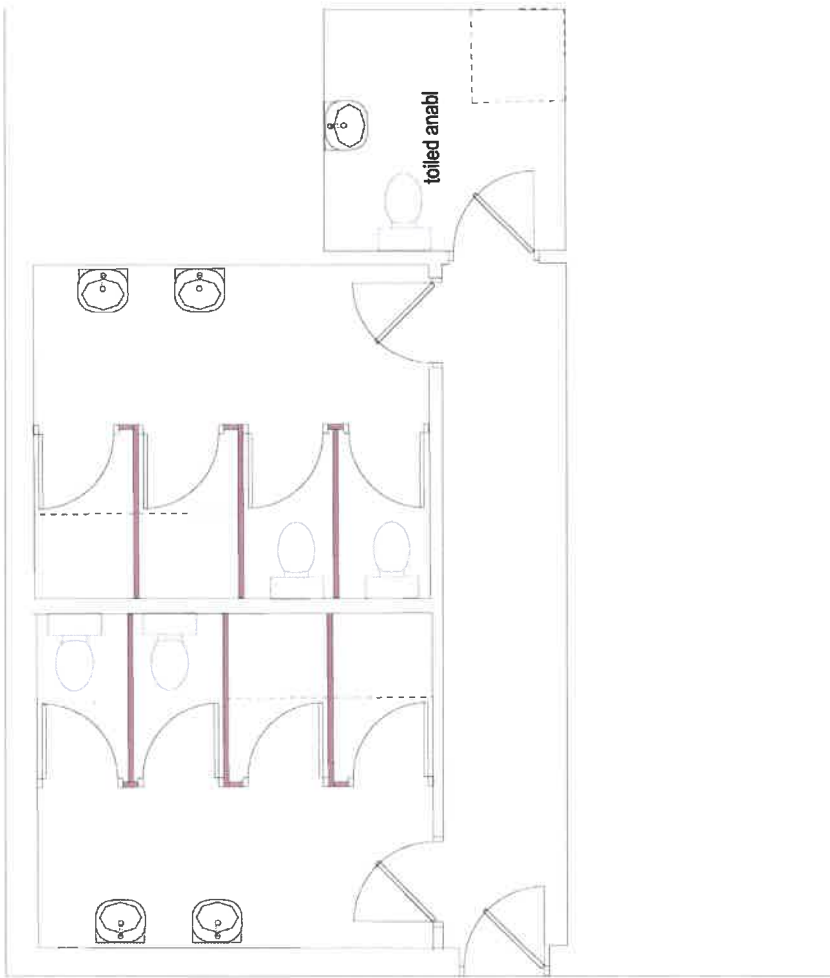

Rhif y Cais / Application Number : C18/0722/41/LL

Cynllun lleoliad ar gyfer adnabod y safle yn unig. Dim i raddfa.
Location Plan for identification purposes only. Not to scale.

**Cynllun Diwygiedig
Amended Plan**