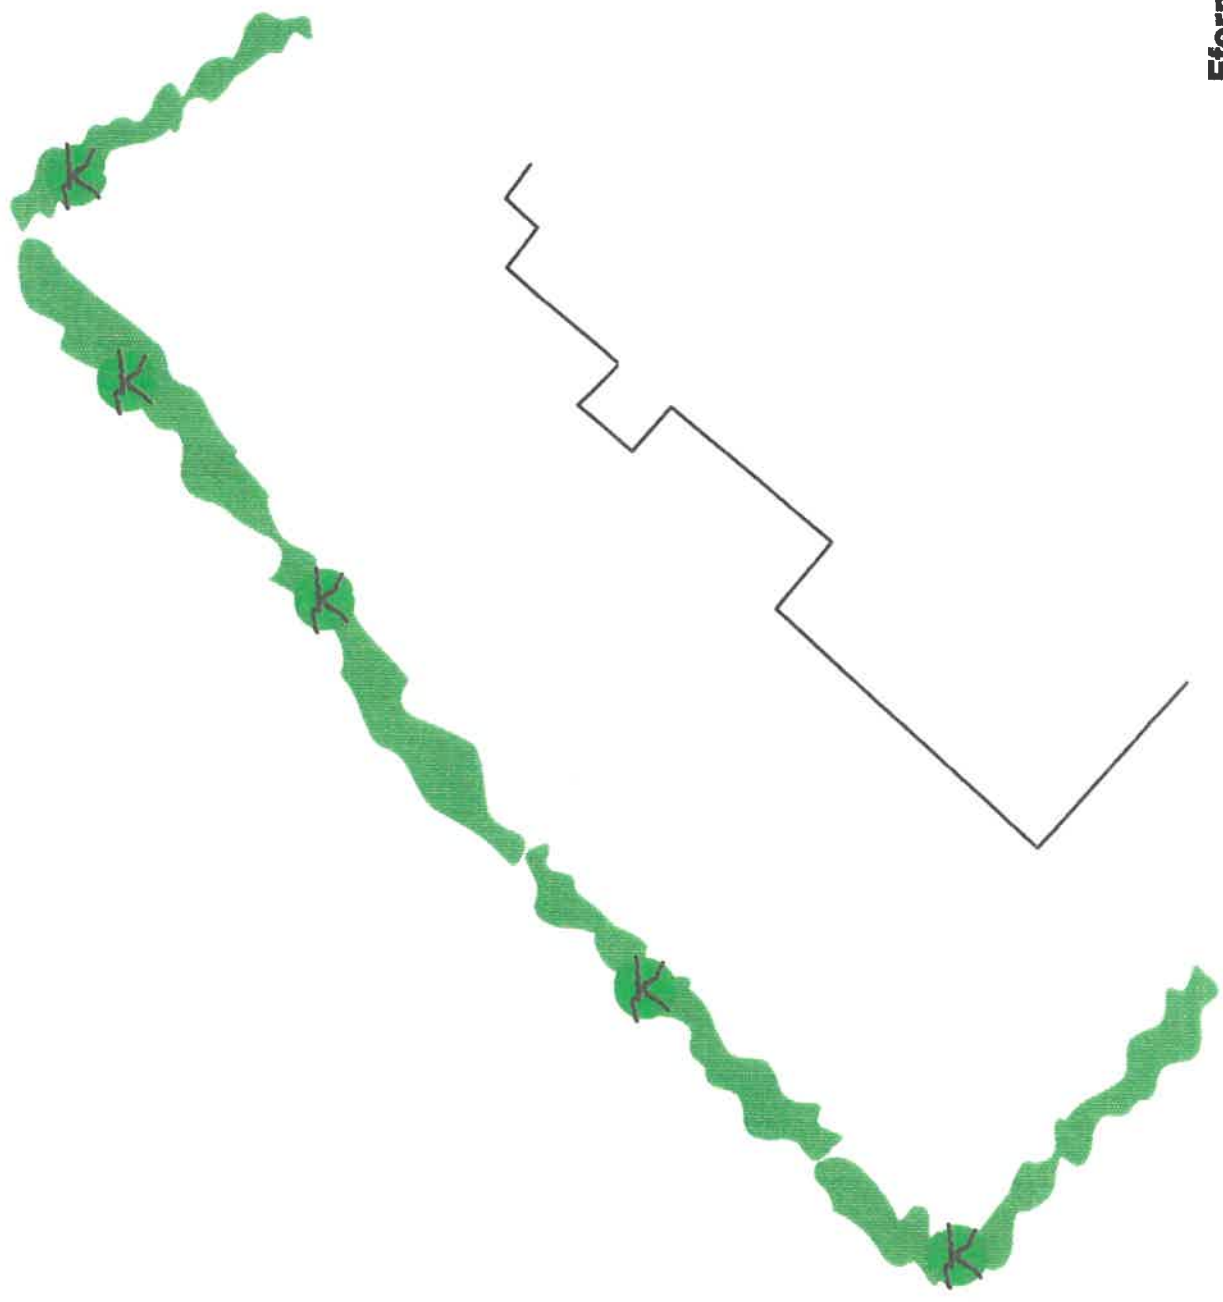

Fferm Afonwen, Chwillog

Cynllun safle (presennol)

Ty-Newydd
Dylunio a rheolaeth project
Design & project management

Ty Newydd, Ceidio, Pwllheli LL53 8UG
Tel: 0770 925 8926 | 01758 720762
eost: gwyn@ty-newydd.com
www.ty-newydd.com

G