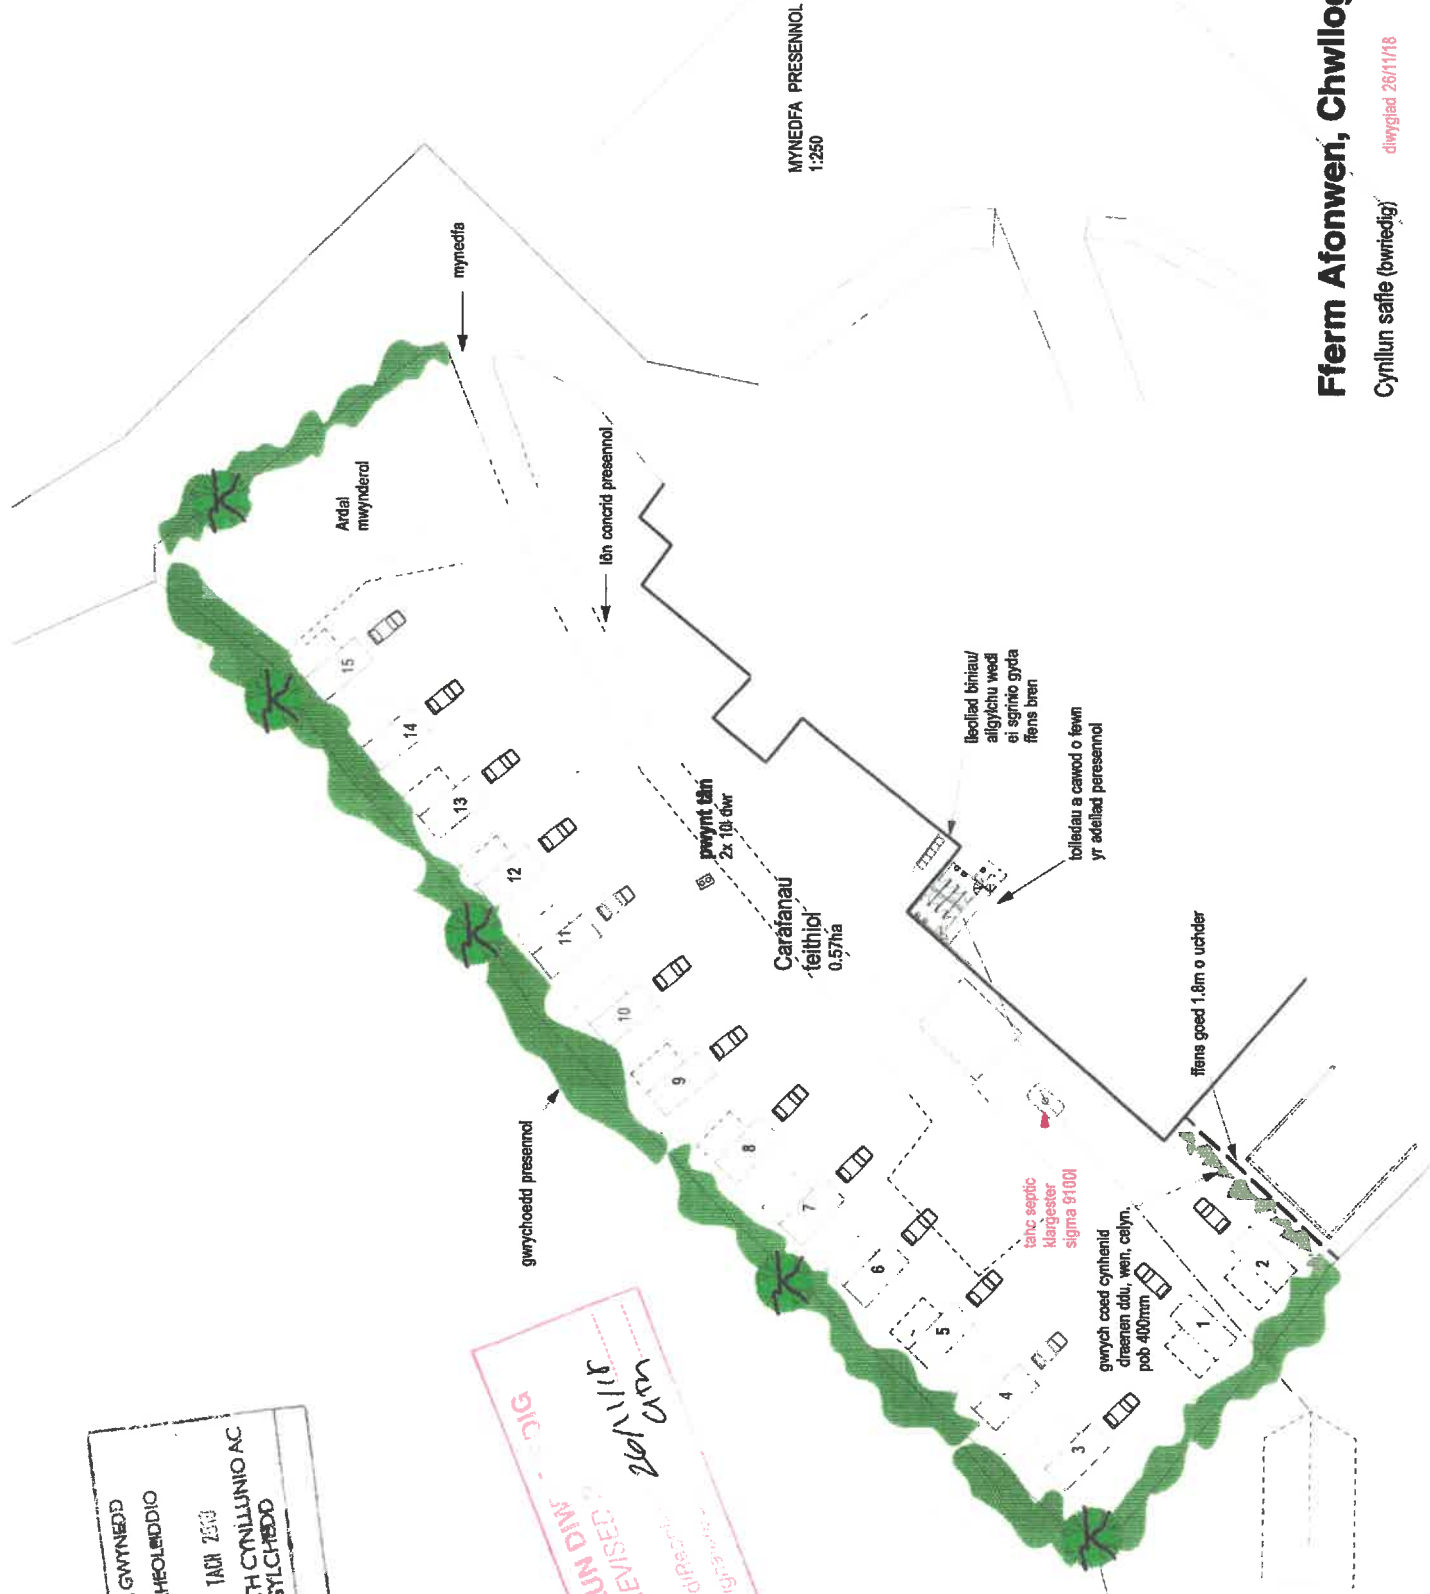

CYNGOR GWYNEDD
ADRIAN RHEOLEDDIO
2 6 IARH 2018
GWASANAETH CYLLUNIO AC
AMGYLCHEDD
RHIFTRAC:

CYLLUN DIM CIG
REVISIŵN
26/11/18
Decymwrch Project
Llondreges

Ty-Newydd
Dylunio a rheolaeth project
Design & project management
Ty Newydd, Ceidio, Pwllheli LL53 8UG
Tel: 0770 925 8926 | 01758 720762
E-bost: gwyn@ty-newydd.com
www.ty-newydd.com

1515 /03
1:500
06-08-2018

Fferm Afonwen, Chwilog
Cynllun safle (bwrteidig) diwygiad 26/11/18