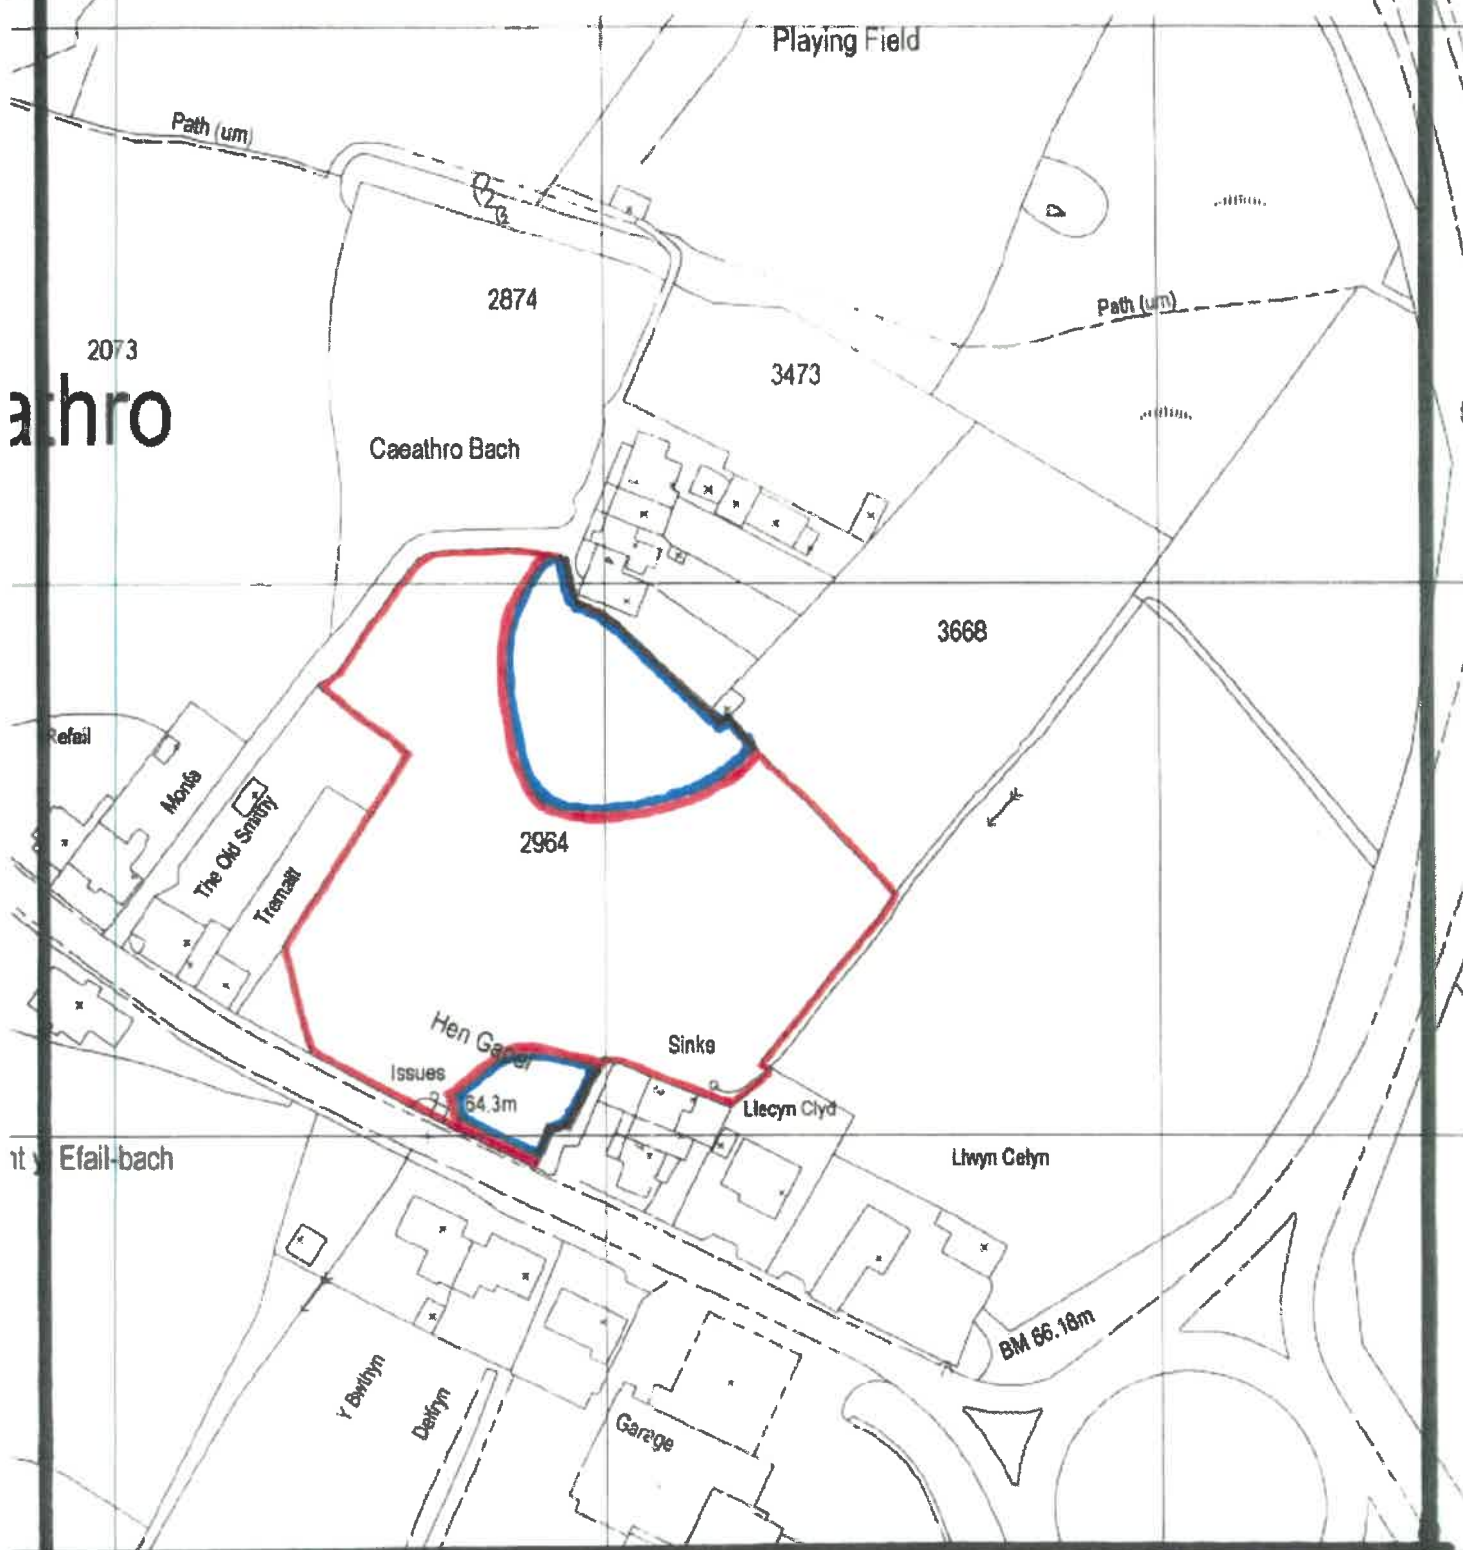

**Hen Gapel, Caeathro**

**Cynllun / Drawing - BP/CB/10, Rev A**

**Cynllun Lleoliad / Site Location Plan**

**Graddfa / Scale - 1:1250**

**Gogledd  
North**

2073  
**athro**

it y Efail-bach