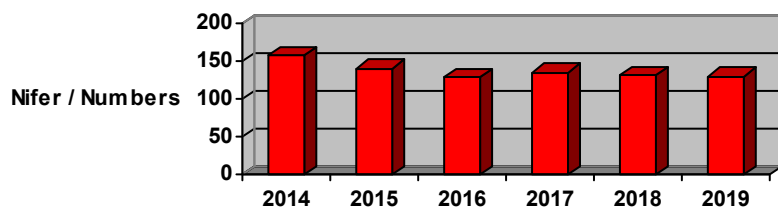

Cyfartaledd Hyd / Average Length

HARBWR PORTHMADOG HARBOUR

Cymhariaeth o Ystadegau Cychod Comparison of Boat Statistics

	2014	2015	2016	2017	2018	2019
Nifer o Gychod / Number of Boats	157	140	129	135	131	130
Cyfanswm Hydoedd / Total Overall Length	1260.68	1150.60	1055.12	1098.58	1055.13	1030.04
Cyfartaledd Hyd / Average Length	8.03	8.22	8.18	8.14	8.05	7.92
Cyfanswm Dyfnder / Total Draught	141.74	137.69	127.50	133.18	131.01	128.80
Cyfartaledd Dyfnder / Average Draught	0.90	0.98	0.99	0.99	1.00	0.99

Nifer o Gychod / Number of Boats