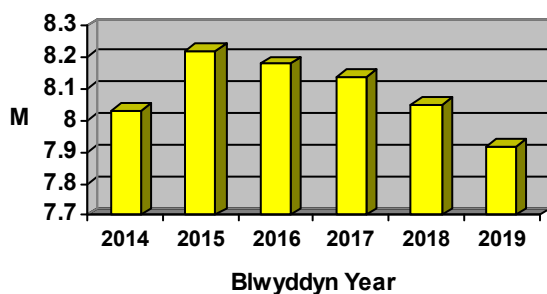

HARBWR PORTHMADOG HARBOUR

Cymhariaeth o Ystadegau Cychod Comparison of Boat Statistics

	2014	2015	2016	2017	2018	2019
Nifer o Gychod / Number of Boats	157	140	129	135	131	130
Cyfanswm Hydoedd / Total Overall Length	1260.68	1150.60	1055.12	1098.58	1055.13	1030.04
Cyfartaledd Hyd / Average Length	8.03	8.22	8.18	8.14	8.05	7.92
Cyfanswm Dyfnder / Total Draught	141.74	137.69	127.50	133.18	131.01	128.80
Cyfartaledd Dyfnder / Average Draught	0.90	0.98	0.99	0.99	1.00	0.99

Nifer o Gychod / Number of Boats

Cyfanswm Hydoedd / Total Length

Cyfartaledd Hyd / Average Length

Cyfanswm Dyfnder / Total Draught

Cyfartaledd Dyfnder / Average Draught