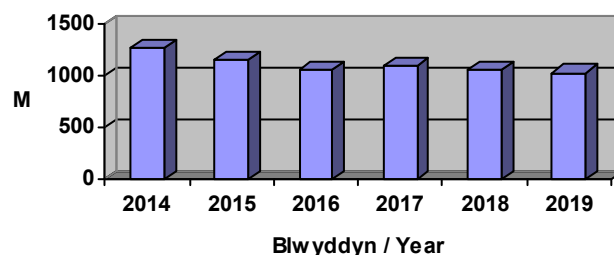

Cyfanswm Hydoedd / Total Length