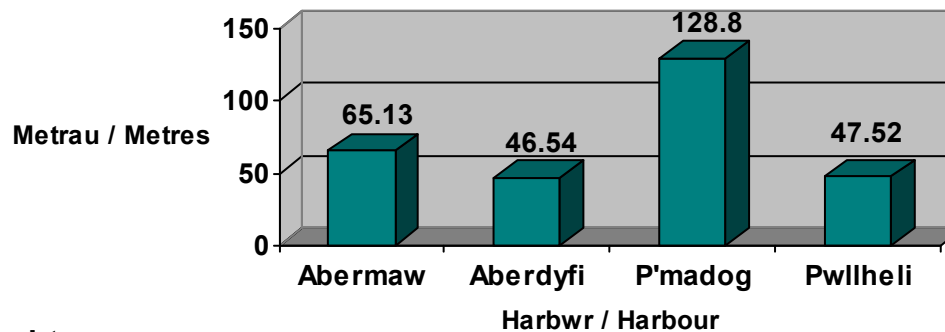

Darlun o ystadegau cychod ym mhob harbwr. Analysis of boat statistics at each harbour.

Nifer o Gychod / Number of Boats

Cyfanswm Hyd / Total LOA

Cyfartaledd Hyd / Average LOA

Cyfanswm Dyfnder / Total Draught

Cyfartaledd Dyfnder / Average Draught