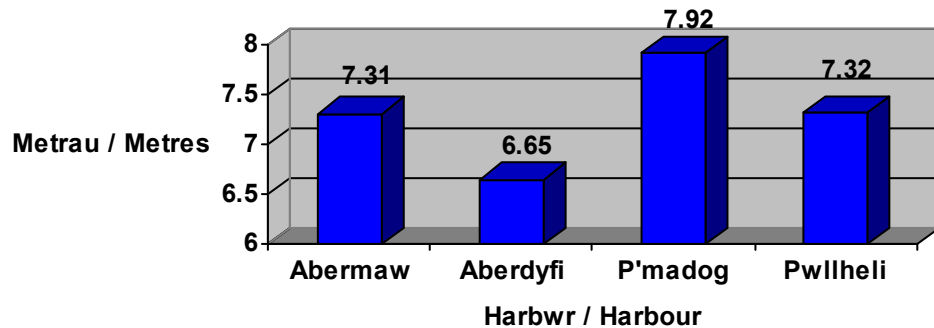

Darlun o ystadegau cychod ym mhob harbwr. Analysis of boat statistics at each harbour.

Nifer o Gychod / Number of Boats

Cyfanswm Hyd / Total LOA

Cyfartaledd Hyd / Average LOA

Cyfanswm Dyfnder / Total Draught

Cyfartaledd Dyfnder / Average Draught