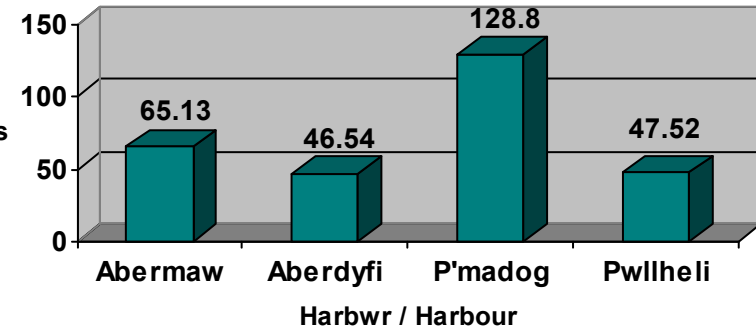

# Darlun o ystadegau cychod ym mhob harbwr. Analysis of boat statistics at each harbour.

Nifer o Gychod / Number of Boats

Cyfanswm Hyd / Total LOA

Cyfartaledd Hyd / Average LOA

Cyfanswm Dyfnder / Total Draught

Cyfartaledd Dyfnder / Average Draught