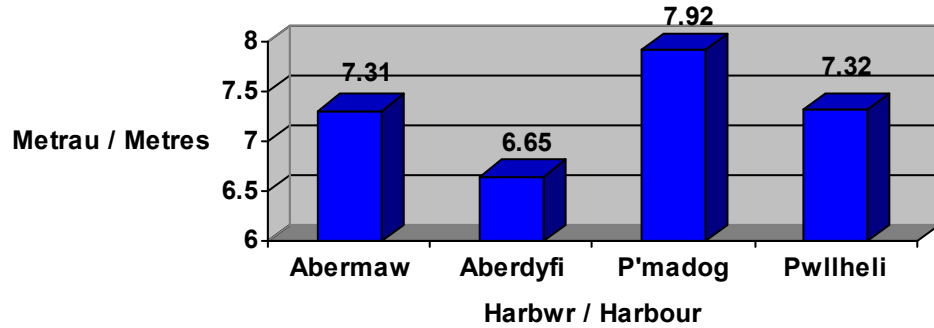

# Darlun o ystadegau cychod ym mhob harbwr. Analysis of boat statistics at each harbour.

Nifer o Gychod / Number of Boats

Cyfanswm Hyd / Total LOA

Cyfartaledd Hyd / Average LOA

Cyfanswm Dyfnder / Total Draught

Cyfartaledd Dyfnder / Average Draught