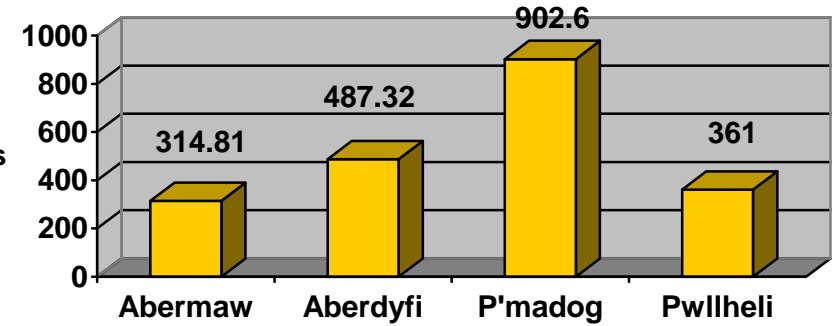

CYMHARIAETH O YSTADEGAU CYCHOD YM MHOB HARBWR 2021

COMPARISON OF BOAT STATISTICS AT EACH HARBOUR 2021

Harbwr Harbour	Nifer o Gychod Number of Boats	Cyfanswm Hydoedd Total Overall Length	Cyfartaledd Hyd Average Length	Cyfanswm Dyfnder Total Draught	Cyfartaledd Dyfnder Average Draught
Abermaw	45	314.81	7.00	42.36	0.94
Aberdyfi	76	487.32	6.41	48.82	0.64
Porthmadog	112	902.60	8.06	111.13	1.01
Pwllheli	50	361	7.2	42.0	0.84
Cyfansymiau holl harbrau Totals of all harbours	283	2065.73	28.67	244.31	3.43
Cyfartaleddau holl harbrau Averages of all harbours	70.75	516.43	7.17	61.08	0.86

Darlun o ystadegau cychod ym mhob harbwr. Analysis of boat statistics at each harbour.

Nifer o Gychod / Number of Boats

Cyfanswm Hyd / Total LOA

Harbwr / Harbour
Cyfartaledd Hyd / Average LOA

Harbwr / Harbour
Cyfanswm Dyfnder / Total Draught