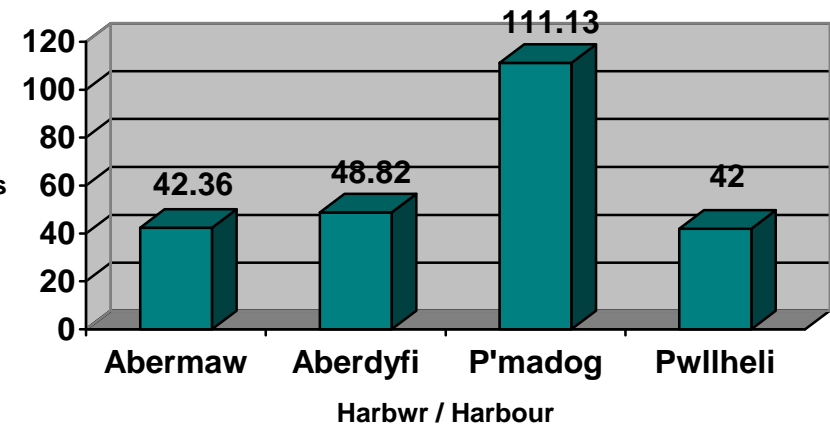

Darlun o ystadegau cychod ym mhob harbwr. Analysis of boat statistics at each harbour.

Nifer o Gychod / Number of Boats

Cyfanswm Hyd / Total LOA

Harbwr / Harbour
Cyfartaledd Hyd / Average LOA

Harbwr / Harbour
Cyfanswm Dyfnder / Total Draught

Harbwr / Harbour
Cyfartaledd Dyfnder / Average Draught