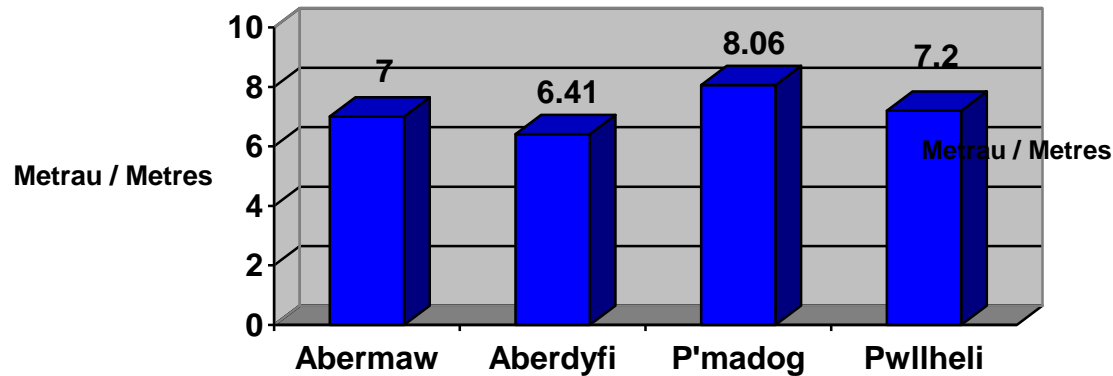

Darlun o ystadegau cychod ym mhob harbwr. Analysis of boat statistics at each harbour.

Nifer o Gychod / Number of Boats

Cyfanswm Hyd / Total LOA

Harbwr / Harbour
Cyfartaledd Hyd / Average LOA

Harbwr / Harbour
Cyfanswm Dyfnder / Total Draught

Harbwr / Harbour
Cyfartaledd Dyfnder / Average Draught