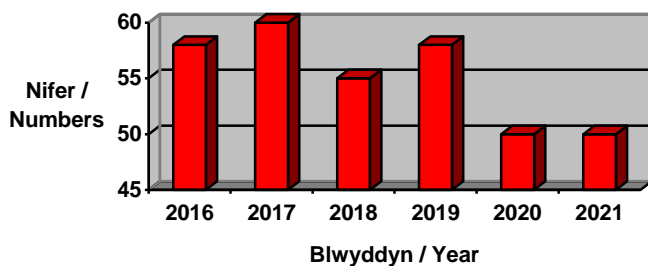

HARBWR PWLLHELI HARBOUR

Cymhariaeth o Ystadegau Cychod Comparison of Boat Statistics

	2016	2017	2018	2019	2020	2021
Nifer o Gychod / Number of Boats	58	60	55	58	50	50
Cyfanswm Hydoedd / Total LOA	463	457	416	425	341	361
Cyfartaledd Hyd / Average Length	7.98	7.62	7.56	7.32	7.5	7.2
Cyfanswm Dyfnder / Total Draught	55.54	53.58	49.11	47.52	38.11	42.0
Cyfartaledd Dyfnder / Average Draught	0.96	0.97	0.89	0.81	0.80	0.84

Nifer o Gychod / Number of Boats