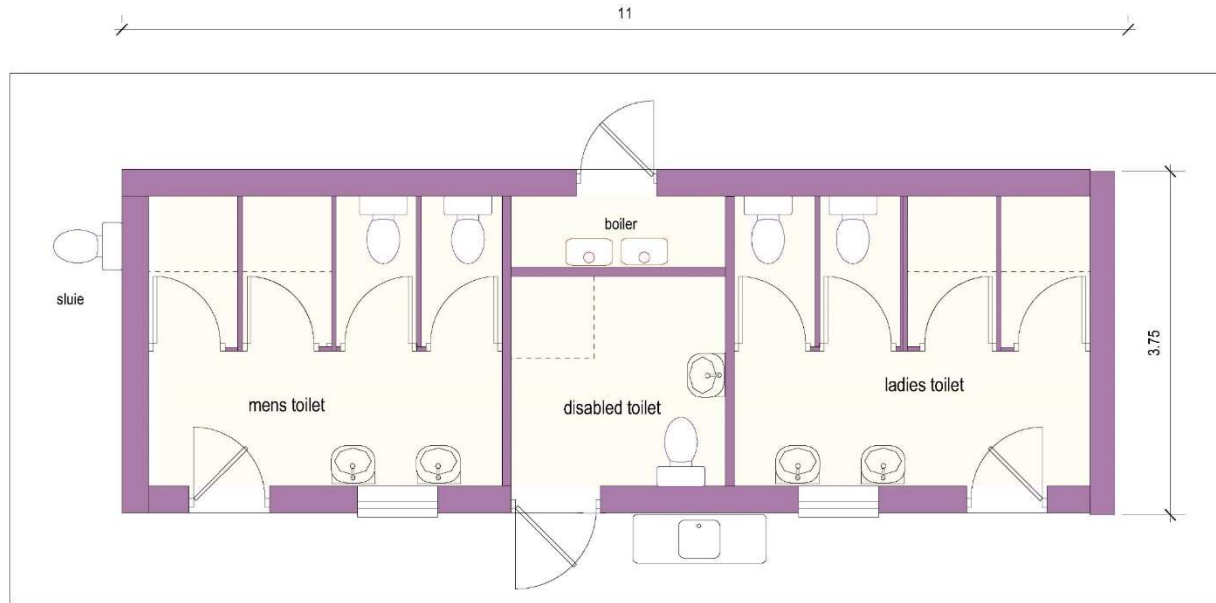

Gefail y Bont, Efailnewydd

toilet block plan

Ty - Newydd
Cein Bryn, 24 Stryd Fawr, Criccieth LL52 0BT
Tel: 0770 925 8926
ebost: gwyn@ty-newydd.com
www.ty-newydd.com

Dylunio a rheolaeth project
Design & project management

1786/ 04

1:50

25-06-2021