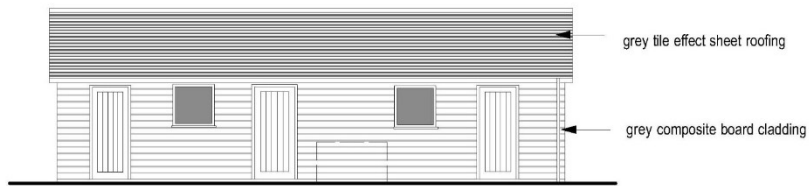

North West

Gefail y Bont, Efailnewydd

Toilet block elevations

Ty - Newydd
Cefn Bryn, 24 Stryd Fawr, Criccieth LL52 0BT
Tel: 0770 925 8926
eboost: gwyn@ty-newydd.com
www.ty-newydd.com
Dylunio a rheolaeth project
Design & project management

1786/05

1:100

25-06-2021