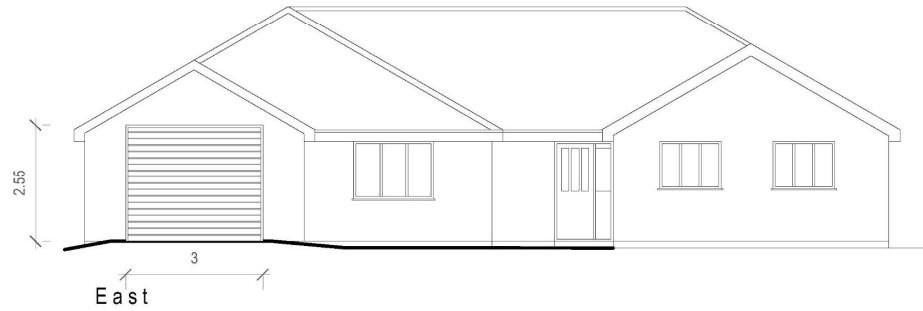

Ground floor (as existing)

1837/ 01

1:50 @ A3

23-02-2022

Ty - Newydd cyf.

Cefn Bryn, 24 Stryd Fawr,
Criccieth, LL52 0BT

Dylunio a rheolaeth project
Design & project management

Tel: 0770 925 8926
ebost: gwyn@ty-newydd.com
www.ty-newydd.com