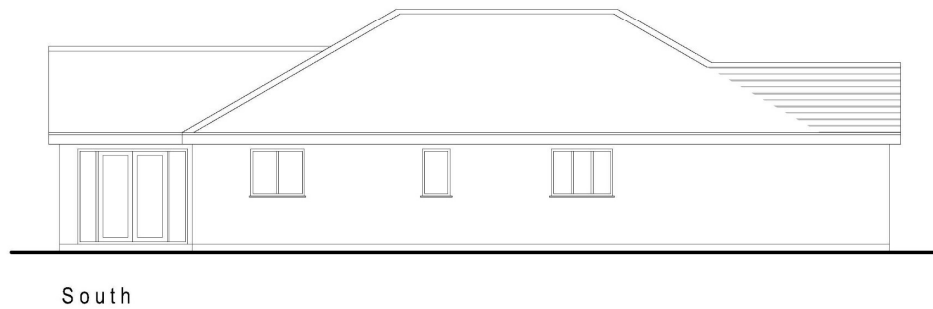

Ground floor (as existing)

1837/ 01

1:50 @ A3

23-02-2022

Ty - Newydd cyf.

Cefn Bryn, 24 Stryd Fawr,
Criccieth, LL52 0BT

Dylunio a rheolaeth project
Design & project management

Tel: 0770 925 8926
ebost: gwyn@ty-newydd.com
www.ty-newydd.com