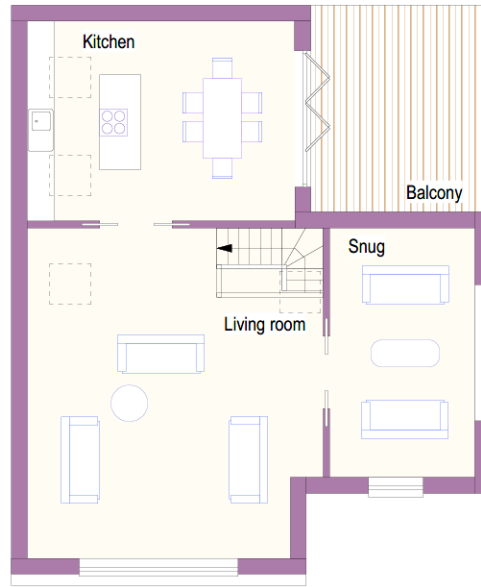

07-08-2024

Ground floor

First floor

GLASCOED, Edern

Floor plans

Ty - Newydd cyf.
Dylunio a rheolaeth project
Design & project management

Cefn Bryn, 24 Stryd Fawr,
Criccieth, LL52 0BT
Tel: 0770 925 8926
ebost: gwyn@ty-newydd.com
www.ty-newydd.com