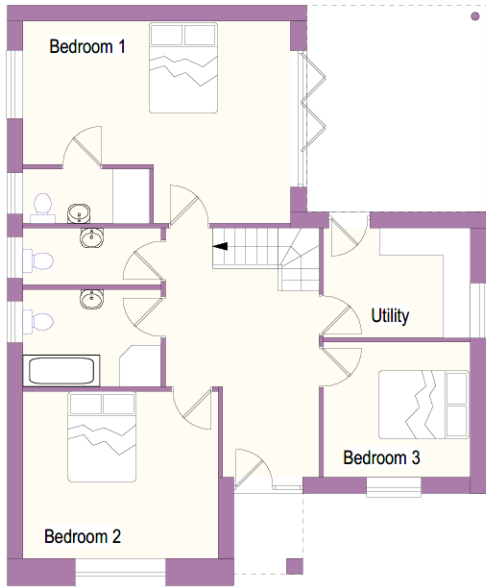

07-08-2024

Ground floor

First floor

GLASCOED, Edern

Floor plans

Ty - Newydd cyf.
Dylunio a rheolaeth project
Design & project management

Cefn Bryn, 24 Stryd Fawr,
Criccieth, LL52 0BT
Tel: 0770 925 8926
ebost: gwyn@ty-newydd.com
www.ty-newydd.com