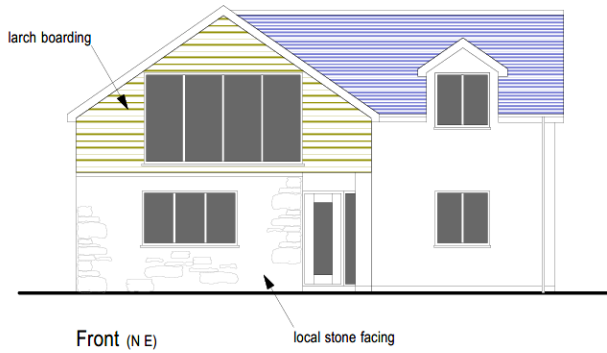

GLASCOED, Edern

Elevations

Ty - Newydd cy f .
Cefn Bryn, 24 Stryd Fawr,
Criccieth, LL52 0BT
Tel: 0770 925 8926
eboat: gwyn@ty-newydd.com
www.ty-newydd.com

Dylunio a rheolaeth project
Design & project management

1986/ 02

1:100 @ A3

07-08-2024