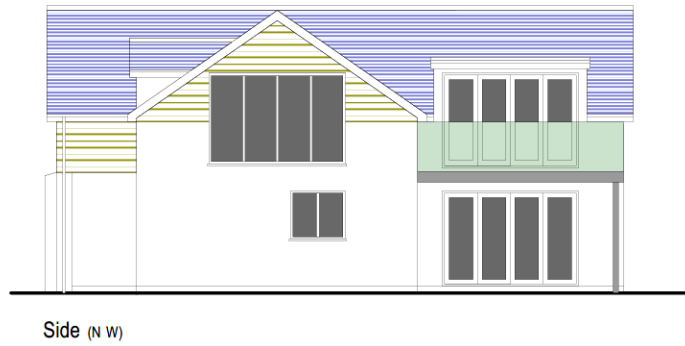

GLASCOED, Edern

Elevations

Ty - Newydd cy f .
Cefn Bryn, 24 Stryd Fawr,
Criccieth, LL52 0BT
Tel: 0770 925 8926
eboat: gwyn@ty-newydd.com
www.ty-newydd.com

Dylunio a rheolaeth project
Design & project management

1986/ 02

1:100 @ A3

07-08-2024