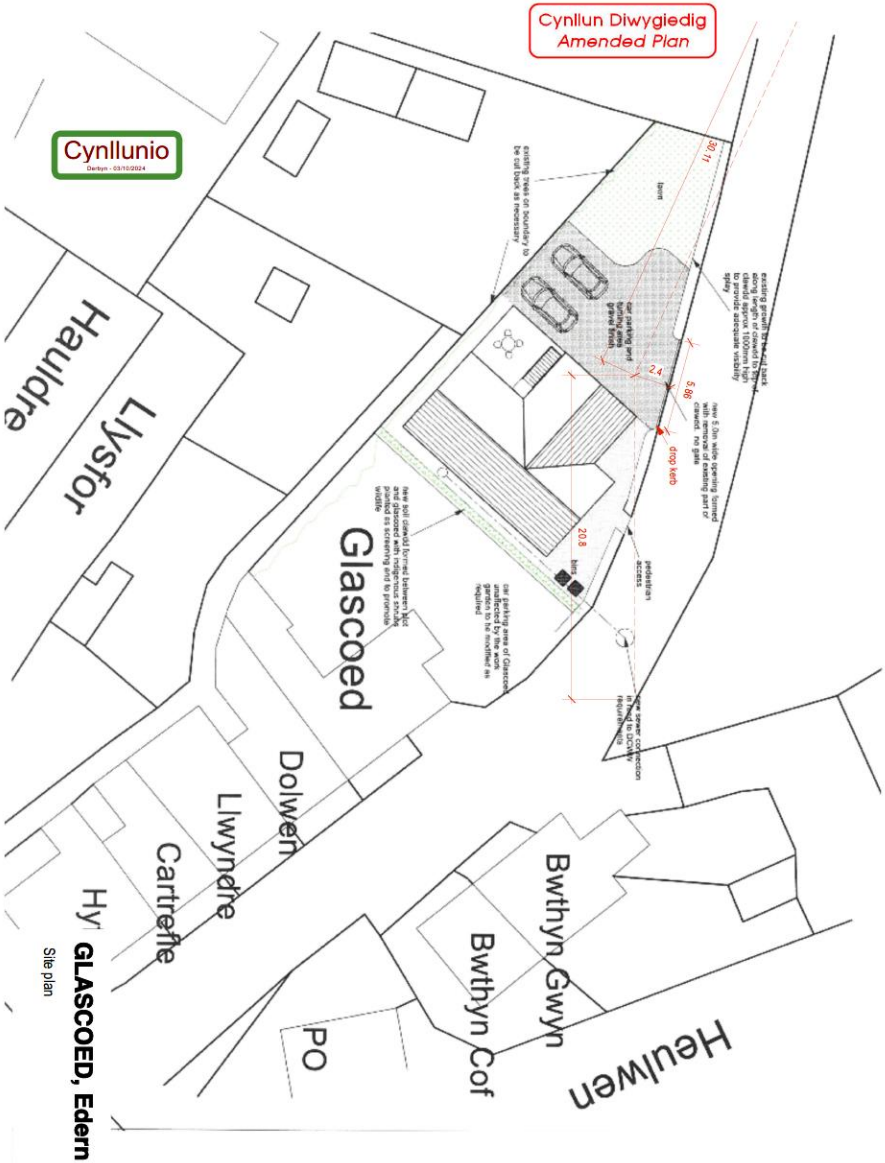

1986/ 04

1:1250 @ A3

07-08-2024

Location plan

Cynllunio
Design: 03/11/2024

**Cynllun Diwygiedig
Amended Plan**

Site plan
GLASCOED, Edern

1996/ 03
1:200 @ A3
07-08-2024