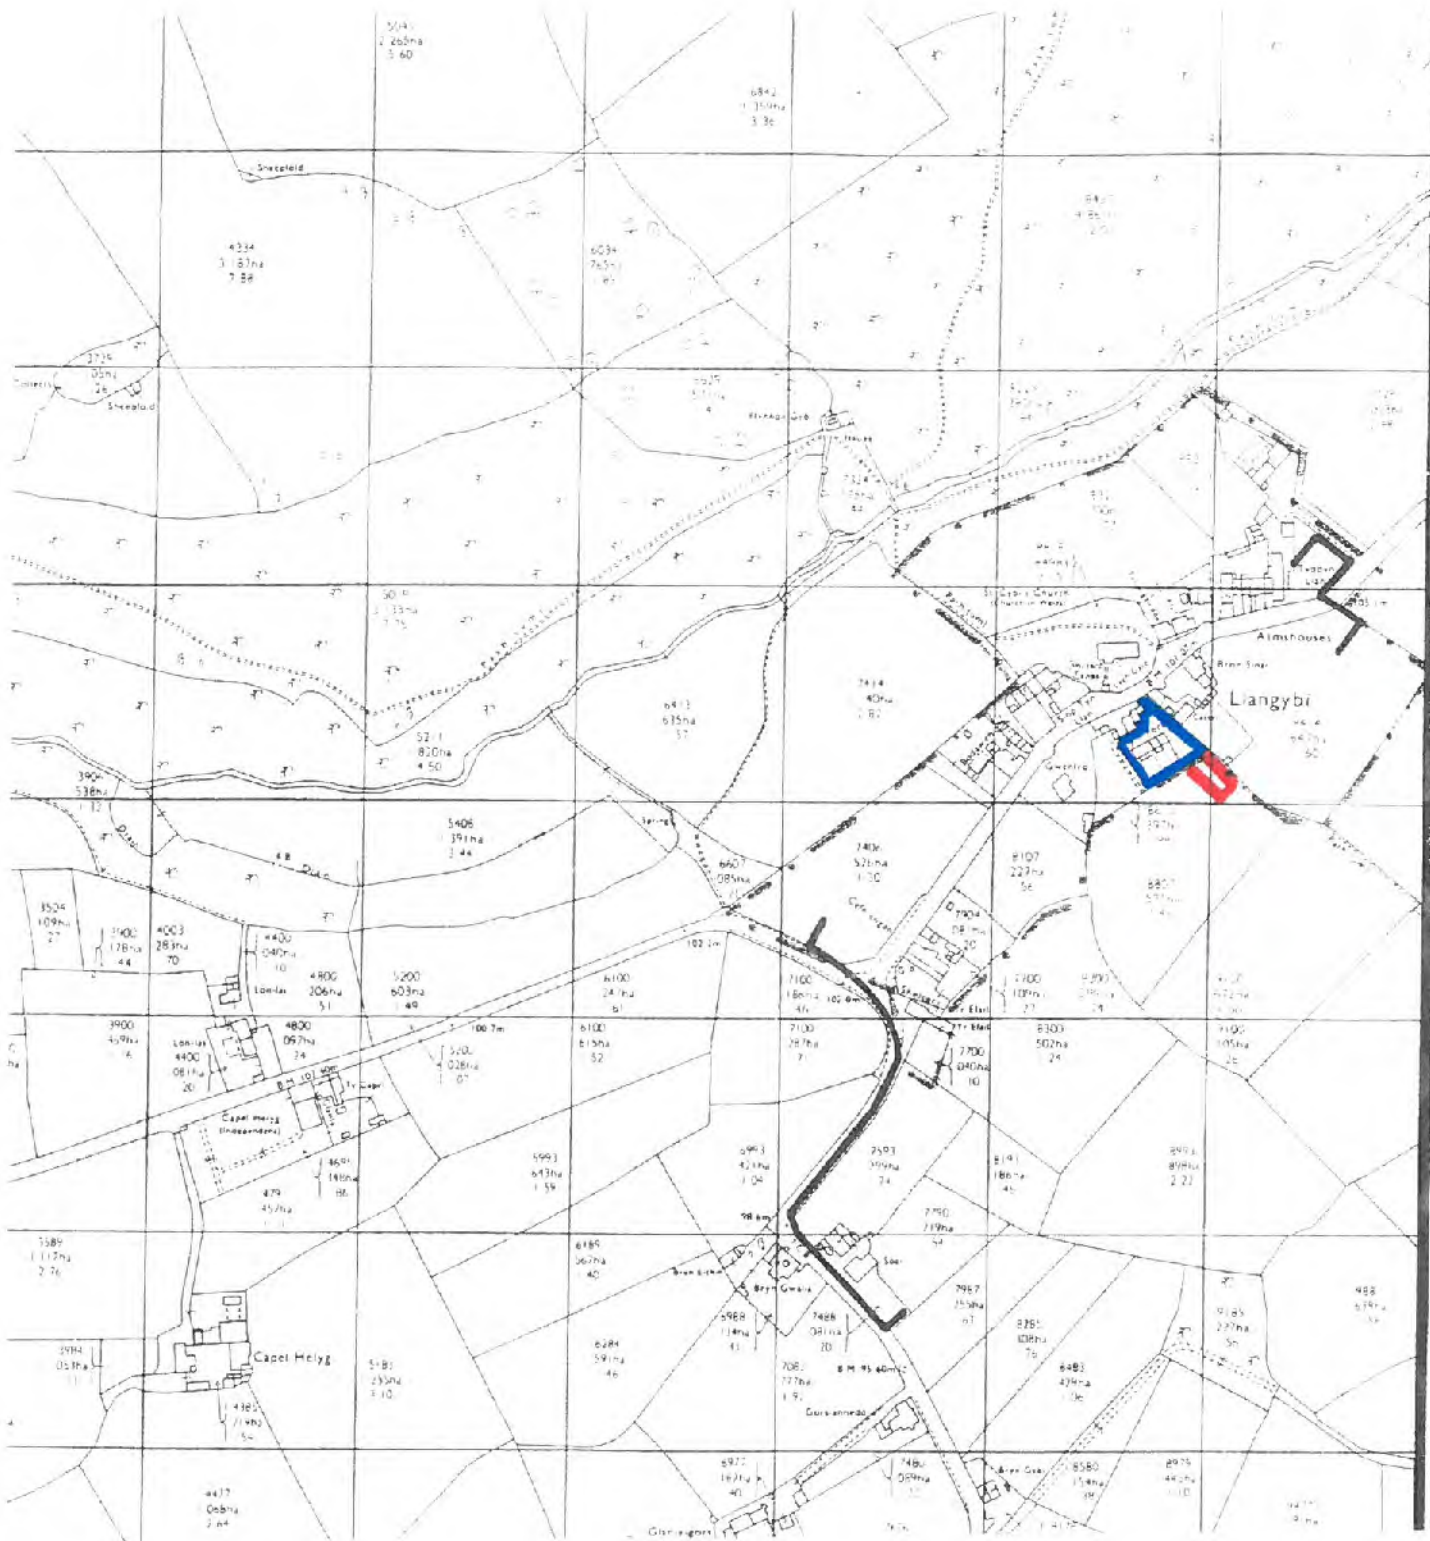

Rhif y Cais / Application Number : C15-0421-41-LL

Cynllun lleoliad ar gyfer adnabod y safle yn unig. Dim i raddfa.
Location Plan for identification purposes only. Not to scale.

Atgwybodaeth y mae hwn o Ddwywyl y Ordnance Survey
gyda orddadde y Ordnance Survey
ar ran Rheolwr Llyfr E. Mawrthol.
© Hawlfraint y Goron.
Mae atgwybodaeth hon yn cael ei darparu'n ddi-dor
nawr i'r holl bobol a gall hysbysu i'r holl bobol neu achos all.
Cynllun Gwynedd - 100023357 - 2006

This map is reproduced from Ordnance Survey material
with the permission of Ordnance Survey
on behalf of the Controller of Her Majesty's Stationery Office
© Crown copyright.
Unauthorized reproduction infringes Crown copyright
and may lead to prosecution or civil proceedings.
Cynllun Gwynedd - 100023357 - 2006