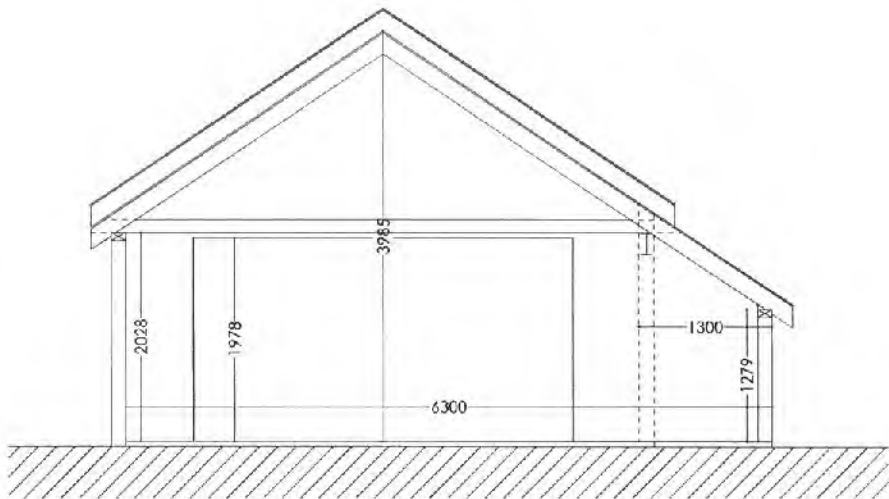

Toriad A - a

Defnyddiau:
Tô - Dechi glas naturiol
Muriau - Gorffeniad graean

Ap Thomas Cyl Unit 13b 17a Ddinas Parc Mafal Bangor Gwynedd LL57 4DF 01248 670353 www.ap-thomas.com info@ap-thomas.com	DATE : 03.09.2014 SCALE : 1:50 DRAWN: RWJ CHECKED: AMJ
	JOB: Estyniad Modurdy Llety Plu Llangybi
	DRG: Drychiadau Bwriededig
	JOB NO. DRG. REF. REV. 5015 [20] 02 *