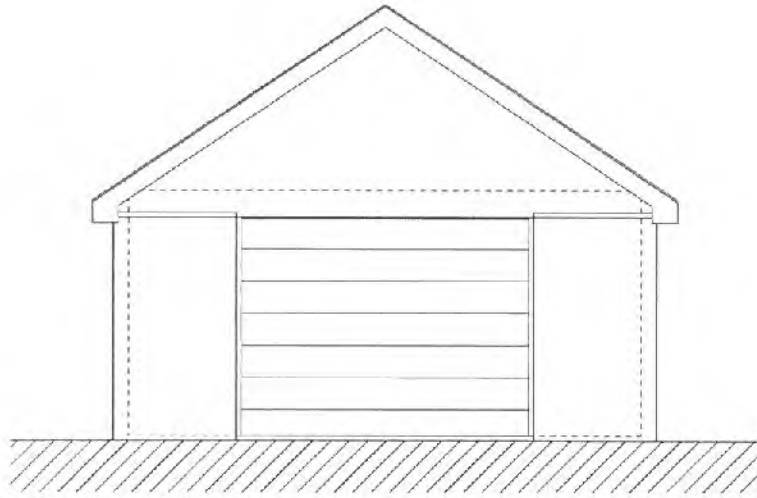

Drychiad Gogledd Orllewinol