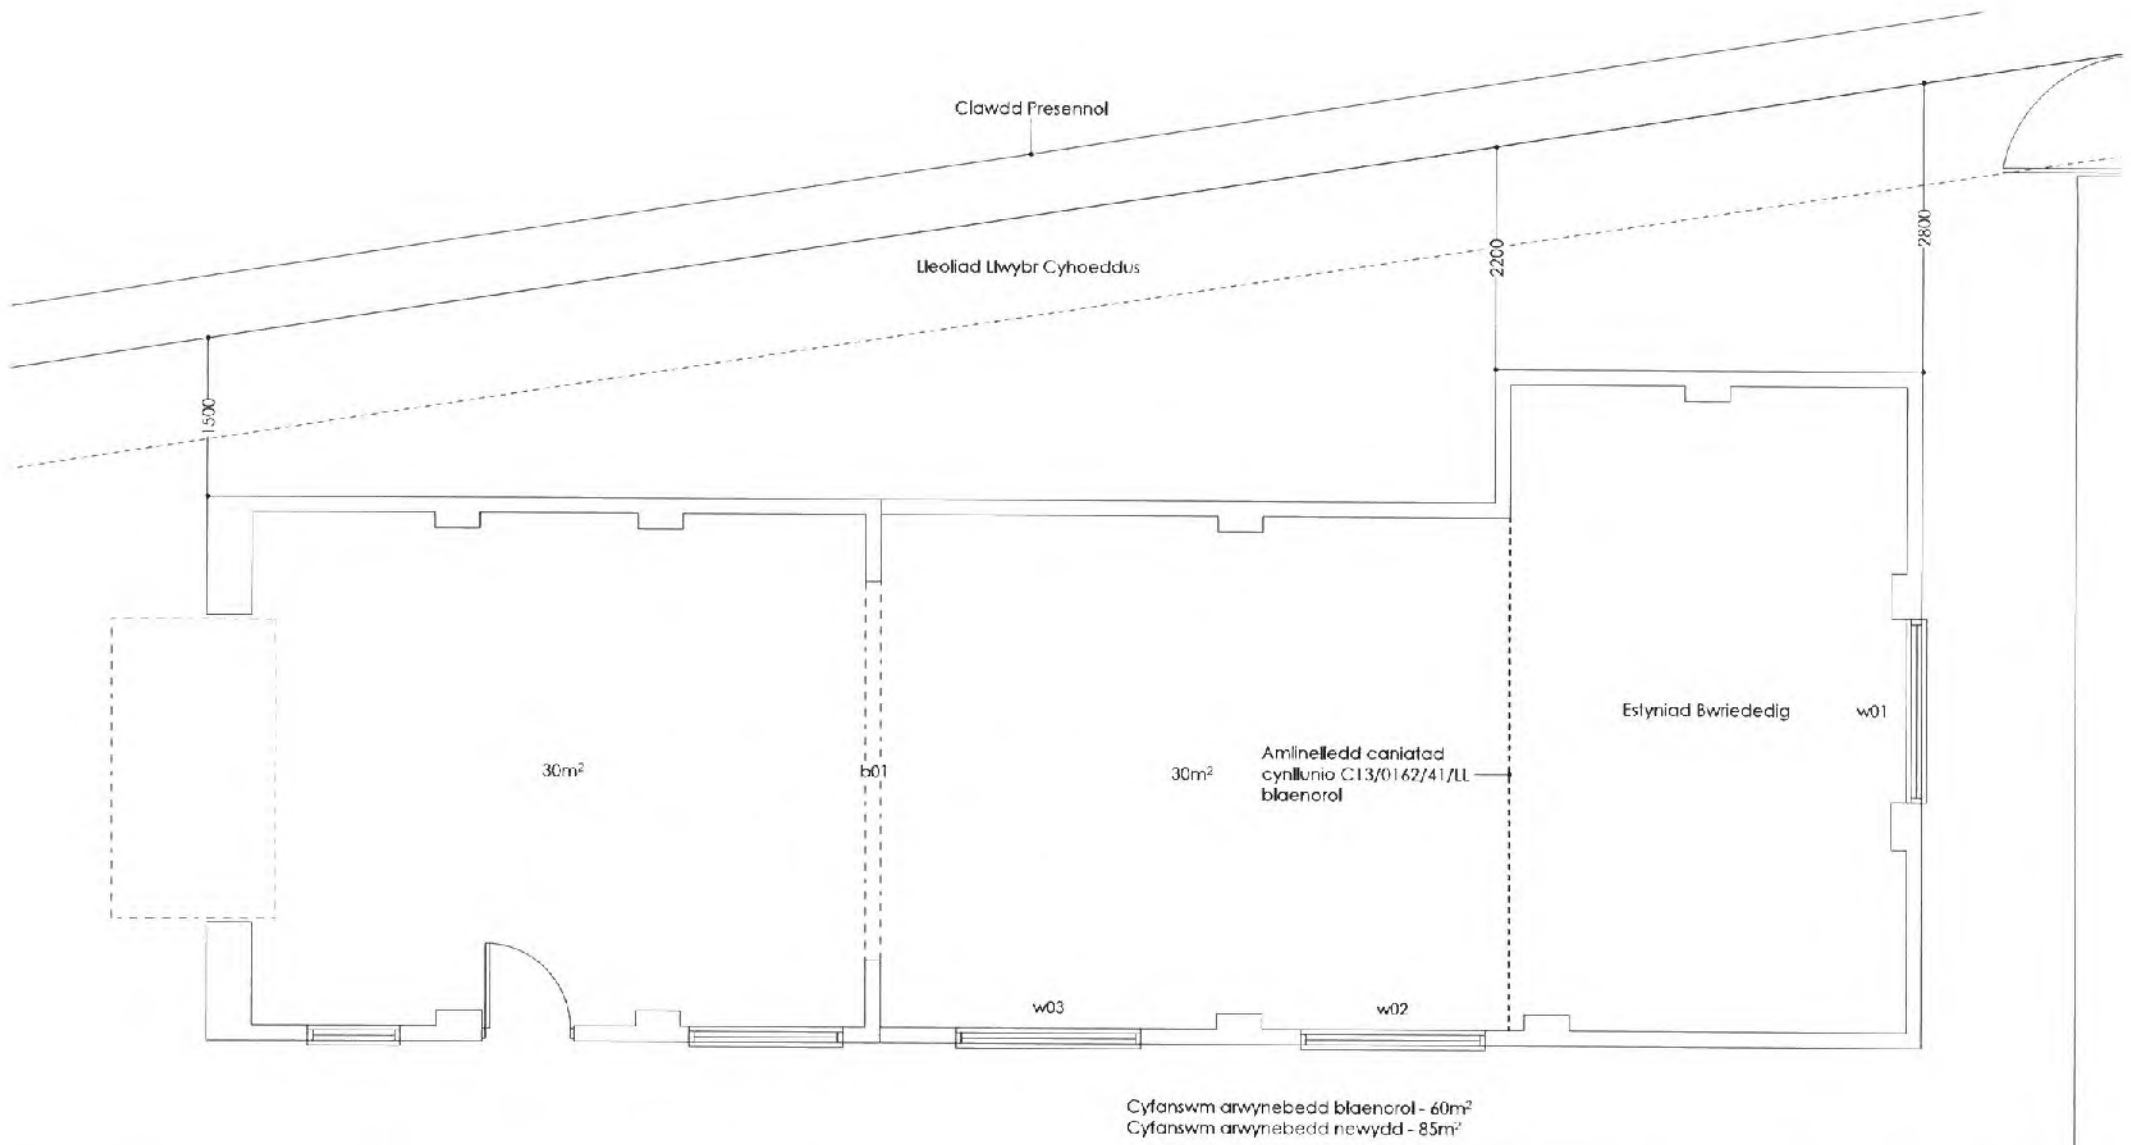

Ap Thomas Cyl, Unit 13b Ffae Ddnen Ffae Mena Bangor Gwynedd LL57 4DF 01248 670353 www.ap-thomas.com info@ap-thomas.com	DATE : 03.09.2014	SCALE : 1:50	
	DRAWN: RWJ	CHECKED: AMJ	
	JOB: Estyniad Modurdy Llety Plu Llangybi		
	DRG: Cynllun Llawr Bwriededig		
	JOB NO. 5015	DRG. REF. (20) 01	REV. A

© The drawing is copyright of Ap Thomas Cyl, and must not be copied or reproduced in any format in whole or in part without written consent.