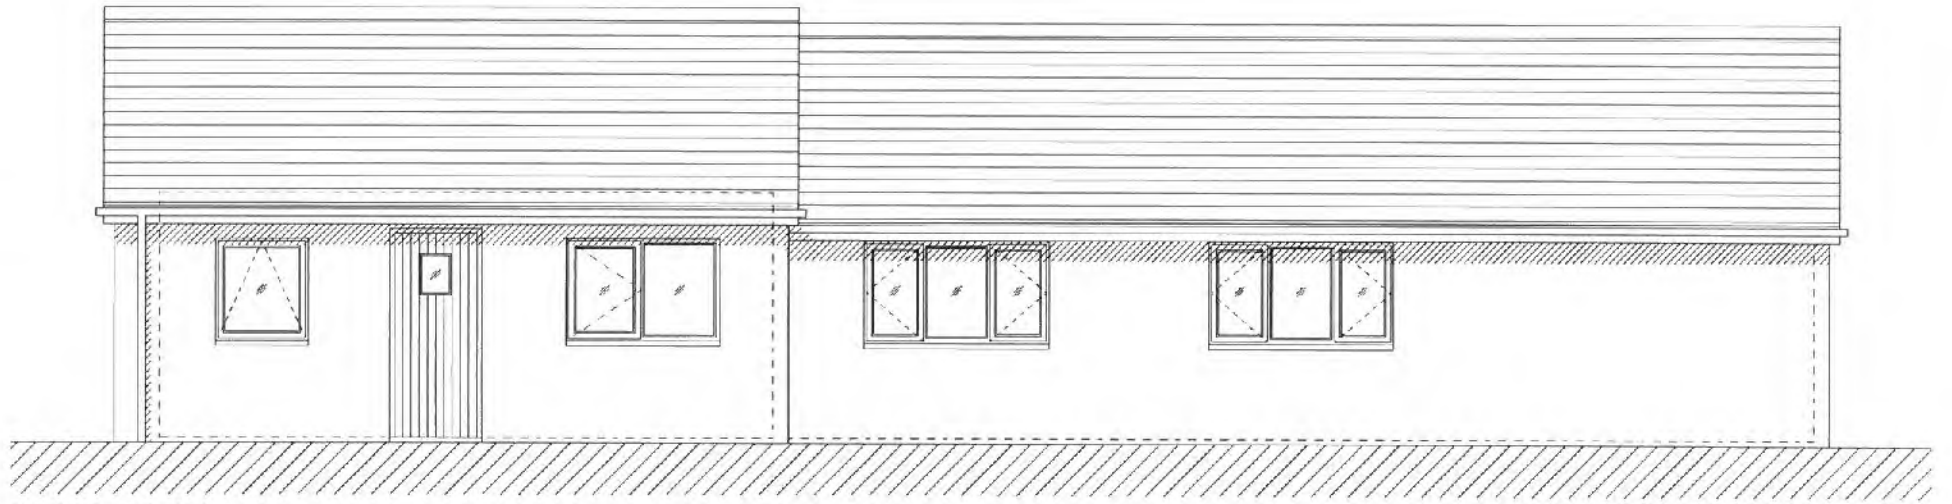

Drychiad De-Orllewinol