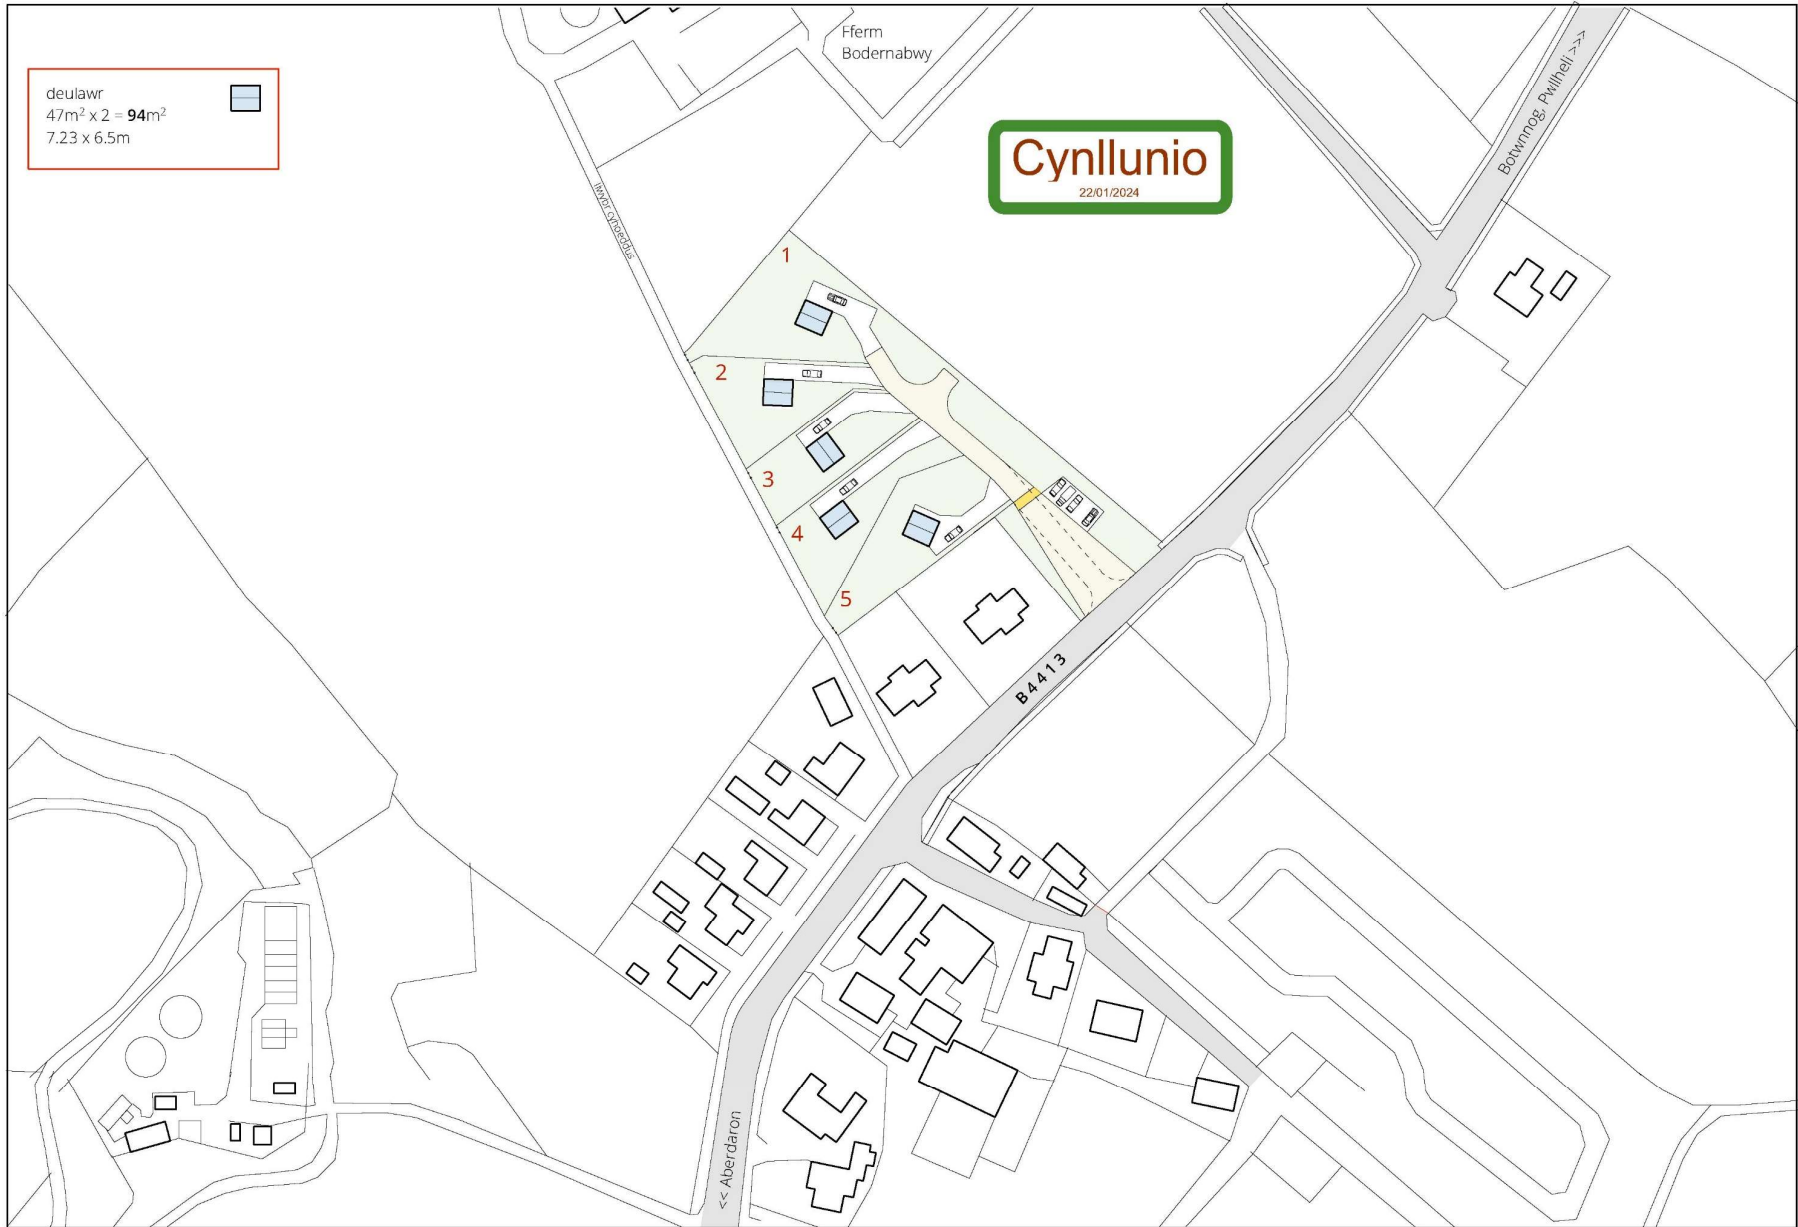

Tir ger Bodernabwy Aberdaron LL53 8BH p140_01_05

52.809876 -4.7089773
OS SH175270

graddfa / scale @ A3 : 1:5000 / 1:1250
printwyd / printed : 12-09-2023
cychwynwyd / started : 13-04-2023

dhwygiadau
 a 04-11-2023
 unedau yn rhai deulawr

52.809876 -4.7089773
 OS SH175270

Tir ger **Bodernabwy** Aberdaron LL53 8BH p140_01_04a

graddfa / scale @ A3 : 1:1250
 printwyd / printed : 04-11-2023
 cychwynwyd / started : 13-04-2023