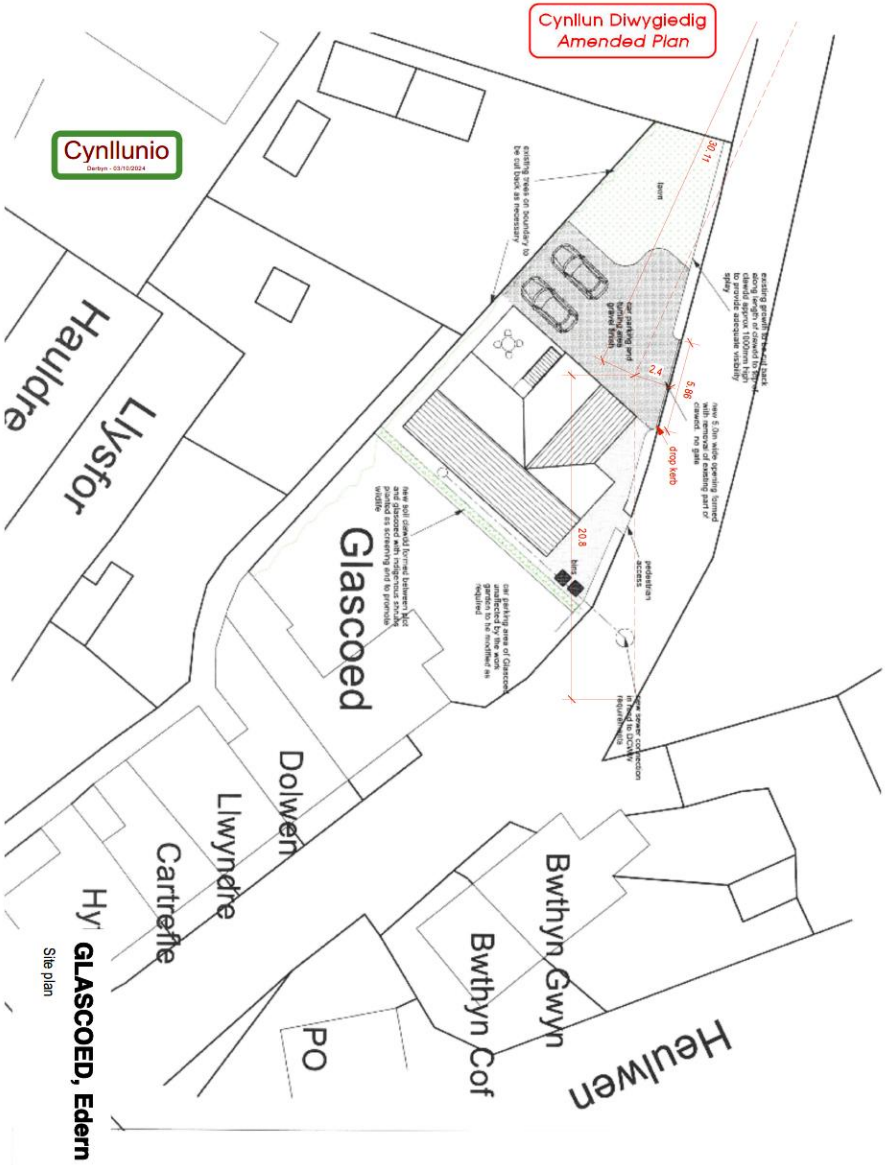

07-08-2024

35 **GLASCOED, Edern**

Location plan

1996/ 03  
 1:200 @ A3  
 07-08-2024

**Ty-Newydd** cyf .  
 Cefn Bryn, 24 Stryd Fawr,  
 Criccieth, LL52 0BT  
 Tel: 0770 925 8926  
 ebost: gwyn@ty-newydd.com  
 www.ty-newydd.com