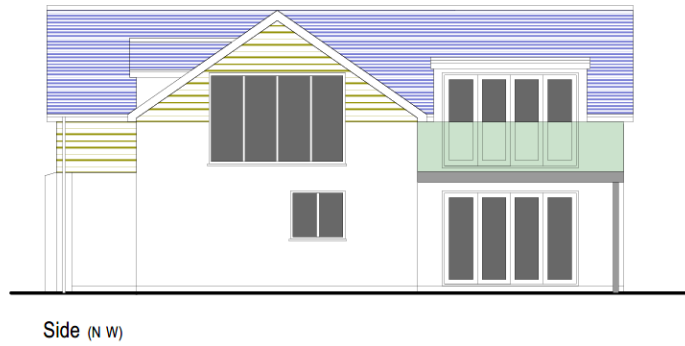

Dylunio a rheolaeth project  
 Design & project management

Site plan  
**GLASCOED, Edern**

**GLASCOED, Edern**

Elevations

**Ty - Newydd** cy f .  
Cefn Bryn, 24 Stryd Fawr,  
Criccieth, LL52 0BT  
Tel: 0770 925 8926  
eboat: gwyn@ty-newydd.com  
www.ty-newydd.com