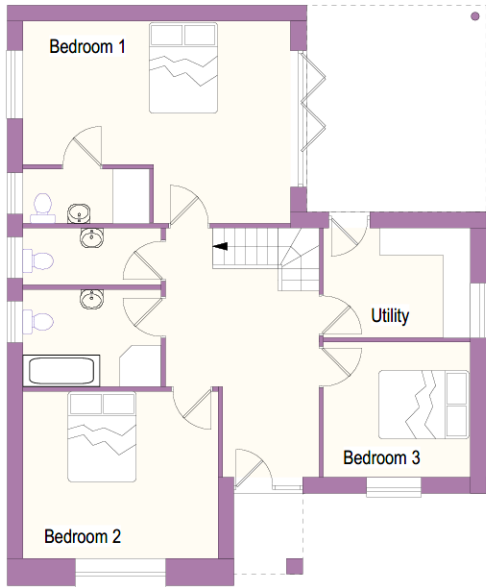

Dylunio a rheolaeth project  
 Design & project management

Site plan  
**GLASCOED, Edern**

**GLASCOED, Edern**

Elevations

**Ty - Newydd** cy f .  
Cefn Bryn, 24 Stryd Fawr,  
Criccieth, LL52 0BT  
Tel: 0770 925 8926  
eboat: gwyn@ty-newydd.com  
www.ty-newydd.com

Dylunio a rheolaeth project  
Design & project management

1986/ 02

1:100 @ A3

07-08-2024

Ground floor

First floor

**GLASCOED, Edern**

Floor plans