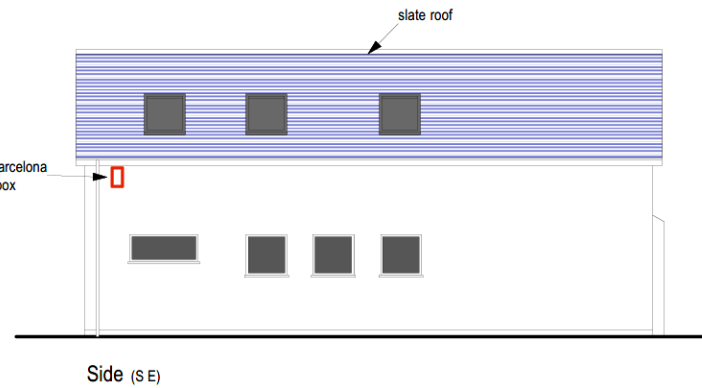

GLASCOED, Edern

Elevations

Ty - Newydd cy f .
Cefn Bryn, 24 Stryd Fawr,
Criccieth, LL52 0BT
Tel: 0770 925 8926
eboat: gwyn@ty-newydd.com
www.ty-newydd.com

Dylunio a rheolaeth project
Design & project management

1986/ 02

1:100 @ A3

07-08-2024